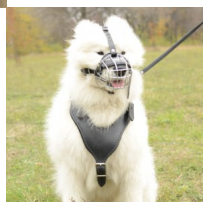

Bozales metálicos para samoyedo N°8 y perros de razas similares

Bozal canino de acero, muy ventilado y espacioso, recomendado para dalmata, samoyedo, husky y otros canes grandes.

Calificación: Sin calificación

Precio

Precio base con impuestos 29,30 €

Precio de venta 29,30 €

Descuento

[Haga una pregunta sobre este producto](#)

Fabricante: [ForDogTrainers](#)

Descripción

Bozales metálicos para perros grandes tipo samoyedo son resistentes y muy seguros. Nuestros bozales metálicos están hechos de acero cromado de alta calidad. Estos bozales perros grandes metálicos son muy recomendados por los veterinarios profesionales, porque son bien ventilados, y sus canes de las razas grandes tipo **husky siberiano, dalmata, samoyedo, pastor alemán, pointer, pit bull, setter, labrador, amstaff** u otros perros grandes, respirarán libremente. Además, nuestros bozales metálicos perros grandes tienen un acolchado suave en el área de la nariz que protege de lastimaduras la piel de sus perros grandes. Nuestros bozales metálicos son muy espaciosos, permiten a sus perros grandes abrir la boca y sacar la lengua, jadear. Y lo que es muy importante, estos bozales metálicos permiten beber agua. Usando estos bozales perros grandes metálicos, sus canes van a disfrutar de las horas del paseo. Llevando los bozales metálicos, sus perros grandes podrán ir al parque y viajar en el transporte público. Además, estos bozales perros grandes deben llevarse cuando sus canes van a visitar al veterinario. Usted puede ordenar nuestros bozales para perros con prácticos cierres de liberación rápida.

Material: *acero cromado*

Color: *acero cromado*

Completado: *sin hebilla de cierre rápido, con hebilla de cierre rápido*

La hebilla de cierre rápido permite desabrochar la correa en un click para poner o quitar el bozal rápidamente