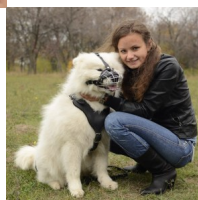

Bozales metálicos para samoyedo N°8 y perros de razas similares

Bozal canino de acero, muy ventilado y espacioso, recomendado para dalmata, samoyedo, husky y otros canes grandes.

Calificación: Sin calificación

Precio

Precio base con impuestos 29,30 €

Precio de venta 29,30 €

Descuento

[Haga una pregunta sobre este producto](#)

Fabricante: [ForDogTrainers](#)

Descripción

Bozales metálicos para perros grandes tipo samoyedo son resistentes y muy seguros. Nuestros bozales metálicos están hechos de acero cromado de alta calidad. Estos bozales perros grandes metálicos son muy recomendados por los veterinarios profesionales, porque son bien ventilados, y sus canes de las razas grandes tipo **husky siberiano, dalmata, samoyedo, pastor alemán, pointer, pit bull, setter, labrador, amstaff** u otros perros grandes, respirarán libremente. Además, nuestros bozales metálicos perros grandes tienen un acolchado suave en el área de la nariz que protege de lastimaduras la piel de sus perros grandes. Nuestros bozales metálicos son muy espaciosos, permiten a sus perros grandes abrir la boca y sacar la lengua, jadear. Y lo que es muy importante, estos bozales metálicos permiten beber agua. Usando estos bozales perros grandes metálicos, sus canes van a disfrutar de las horas del paseo. Llevando los bozales metálicos, sus perros grandes podrán ir al parque y viajar en el transporte público. Además, estos bozales perros grandes deben llevarse cuando sus canes van a visitar al veterinario. Usted puede ordenar nuestros bozales para perros con prácticos cierres de liberación rápida.

Material: *acero cromado*

Color: *acero cromado*

Completado: *sin hebilla de cierre rápido, con hebilla de cierre rápido*

La hebilla de cierre rápido permite desabrochar la correa en un click para poner o quitar el bozal rápidamente