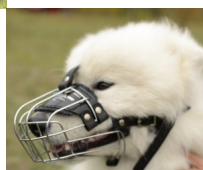

Bozales metálicos para samoyedo N°8 y perros de razas similares

Bozal canino de acero, muy ventilado y espacioso, recomendado para dalmata, samoyedo, husky y otros canes grandes.

Calificación: Sin calificación

Precio

Precio base con impuestos 29,30 €

Precio de venta 29,30 €

Descuento

[Haga una pregunta sobre este producto](#)

Fabricante: [ForDogTrainers](#)

Descripción

Bozales metálicos para perros grandes tipo samoyedo son resistentes y muy seguros. Nuestros bozales metálicos están hechos de acero cromado de alta calidad. Estos bozales perros grandes metálicos son muy recomendados por los veterinarios profesionales, porque son bien ventilados, y sus canes de las razas grandes tipo **husky siberiano, dalmata, samoyedo, pastor alemán, pointer, pit bull, setter, labrador, amstaff** u otros perros grandes, respirarán libremente. Además, nuestros bozales metálicos perros grandes tienen un acolchado suave en el área de la nariz que protege de lastimaduras la piel de sus perros grandes. Nuestros bozales metálicos son muy espaciosos, permiten a sus perros grandes abrir la boca y sacar la lengua, jadear. Y lo que es muy importante, estos bozales metálicos permiten beber agua. Usando estos bozales perros grandes metálicos, sus canes van a disfrutar de las horas del paseo. Llevando los bozales metálicos, sus perros grandes podrán ir al parque y viajar en el transporte público. Además, estos bozales perros grandes deben llevarse cuando sus canes van a visitar al veterinario. Usted puede ordenar nuestros bozales para perros con prácticos cierres de liberación rápida.

Material: *acero cromado*

Color: *acero cromado*

Completado: *sin hebilla de cierre rápido, con hebilla de cierre rápido*

La hebilla de cierre rápido permite desabrochar la correa en un click para poner o quitar el bozal rápidamente