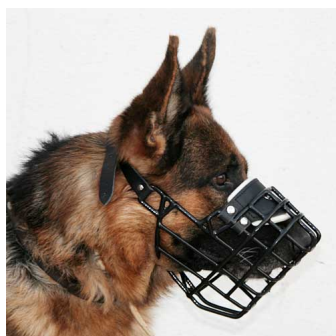

## Bozal metálico con recubrimiento para pastor alemán (mediano) N°2 y perros de razas similares

Bozales metálicos cesta, recubiertos de caucho, desarrollados para paseos de perros grandes tipo pastor alemán, husky u otros.

**Está seguro de que bozales metálicos tipo canasta son los mejores bozales para pastor alemán porque son muy ventilados.** ¿Y es por esto que le cuesta encontrar bozales caninos para invierno? Nuestros especialistas solucionaron este problema, elaborando los bozales tipo canasta, hechos de acero cromado, con recubrimiento de caucho negro. Gracias al caucho, estos bozales tipo canasta son útiles en todas las épocas del año. Los bozales pastor alemán en forma de canasta no se adhieren a la piel canina, en el invierno. Y durante el verano, estos bozales canasta no reflejan la luz solar ni se oxidan. Nuestros bozales canasta les aseguran a los perros grandes, como pastor alemán, un paseo cómodo y seguro. El diseño revolucionario de estos bozales pastor alemán permiten a sus perros pasear más tiempo, respirar libremente, jadear o ladrar. Además, estos bozales les permiten beber agua. Sus perros se sienten totalmente libres y cómodos. Estos bozales tipo canasta de perro pastor alemán poseen un acolchado de cuero genuino de grano completo que protege la piel canina. Los bozales pastor alemán están equipados con la tira ajustable, se ajustan perfectamente al tamaño de perros medianos de diferentes razas, como **pastor alemán, pastor belga malinois, pastor blanco suizo, pastor rumano, laika, husky, samoyedo, alaskan malamute, akita inu** y otros. ¡Regale a sus perros la comodidad máxima con nuestros bozales pastor alemán de diseño innovador!

**Material:** *acero cromado con recubrimiento anticorrosivo*

**Color:** *negro*

**Completado:** *sin hebilla de cierre rápido, con hebilla de cierre rápido*

*La hebilla de cierre rápido permite desabrochar la correa en un click para poner o quitar el bozal rápidamente*