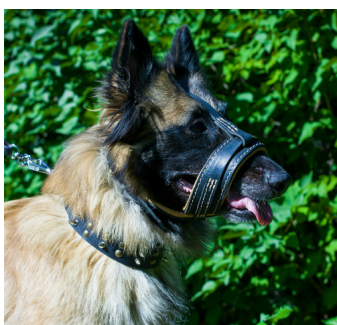

Bozal canino de piel «Diario» para pastor alemán y perros de razas semejantes

Bozal de cuero natural, ajustable, acolchado por dentro, posee dos hebillas de ajustes y una hebillas de liberación rápida, apropiado para uso diario y paseos.

Siga el [esquema](#) para medir correctamente a su perro.

Foto: Bozales piel perros

Foto: Bozales para paseos perros

Foto: Bozal de piel para perro pastor del Asia Central

Foto: Bozal de cuero ligero para perro samoyedo

Foto: Bozal para gran boyero suizo

Foto: Bozal de piel para perro alemán

Foto: Bozal de cuero natural con forro suave para perro pit bull

Opinión de compradores

Este bozal es muy cómodo y elegante, gracias. Álvaro