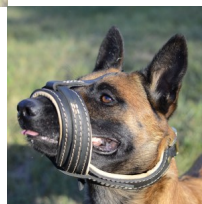

Bozal abierto de paseo perro Malinois «Diario»

Bozal hecho de cuero natural que deja al perro respirar libremente, abrir la boca, beber agua y jadear.

Calificación: Sin calificación

Precio

Precio base con impuestos 68,70 €

Precio de venta 68,70 €

Descuento

[Haga una pregunta sobre este producto](#)

Fabricante: [ForDogTrainers](#)

Descripción

Bozal abierto de paseo perro Malinois «Diario» está fabricado de materiales de muy alta calidad, seguros, inocuos e hipoalérgicos. Llevando este bozal de paseo Malinois, su can se sentirá cómodo durante su caminata por la ciudad, visita al veterinario o paseo largo. Nuestro bozal abierto Malinois deja al perro respirar libremente, abrir la boca, jadear, beber agua y ladrar, impidiendo al mismo tiempo las mordidas. El bozal de paseo Malinois está forrado con piel suave que protege el morro de su Malinois. Gracias al diseño original, el bozal abierto Malinois es un accesorio canino funcional y elegante. Este bozal de paseo Malinois garantiza la seguridad de las personas y al mismo tiempo proporciona suficiente libertad a su amigo Malinois.

Material: *cuero*

Color: *negro*

Completado: *con hebilla de cierre rápido*

La hebilla de cierre rápido permite desabrochar la correa en un click para poner o quitar el bozal rápidamente

Fornitura: *latón*

Recomendaciones de uso:

Bozal abierto de paseo Malinois «Diario» es cómodo e inocuo, por eso es muy recomendado su uso en el paseo largo de perro tipo Malinois. Es ideal el uso del bozal abierto Malinois durante la visita al veterinario, paseo por la ciudad, viaje, etc. Su perro puede llevar el bozal de paseo Malinois en su entrenamiento sin correa u otras actividades diarias.