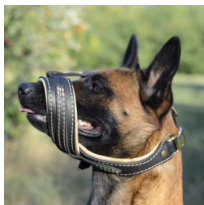

Bozal abierto de paseo perro Malinois «Diario»

Bozal hecho de cuero natural que deja al perro respirar libremente, abrir la boca, beber agua y jadear.

Calificación: Sin calificación

Precio

Precio base con impuestos 68,70 €

Precio de venta 68,70 €

Descuento

[Haga una pregunta sobre este producto](#)

Fabricante: [ForDogTrainers](#)

Descripción

Bozal abierto de paseo perro Malinois «Diario» está fabricado de materiales de muy alta calidad, seguros, inocuos e hipoalérgicos. Llevando este bozal de paseo Malinois, su can se sentirá cómodo durante su caminata por la ciudad, visita al veterinario o paseo largo. Nuestro bozal abierto Malinois deja al perro respirar libremente, abrir la boca, jadear, beber agua y ladrar, impidiendo al mismo tiempo las mordidas. El bozal de paseo Malinois está forrado con piel suave que protege el morro de su Malinois. Gracias al diseño original, el bozal abierto Malinois es un accesorio canino funcional y elegante. Este bozal de paseo Malinois garantiza la seguridad de las personas y al mismo tiempo proporciona suficiente libertad a su amigo Malinois.

Material: *cuero*

Color: *negro*

Completado: *con hebilla de cierre rápido*

La hebilla de cierre rápido permite desabrochar la correa en un click para poner o quitar el bozal rápidamente

Fornitura: *latón*

Recomendaciones de uso:

Bozal abierto de paseo Malinois «Diario» es cómodo e inocuo, por eso es muy recomendado su uso en el paseo largo de perro tipo Malinois. Es ideal el uso del bozal abierto Malinois durante la visita al veterinario, paseo por la ciudad, viaje, etc. Su perro puede llevar el bozal de paseo Malinois en su entrenamiento sin correa u otras actividades diarias.