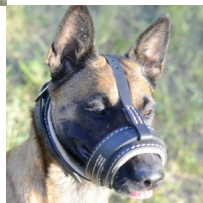

Bozal abierto de paseo perro Malinois «Diario»

Bozal hecho de cuero natural que deja al perro respirar libremente, abrir la boca, beber agua y jadear.

Calificación: Sin calificación

Precio

Precio base con impuestos 68,70 €

Precio de venta 68,70 €

Descuento

[Haga una pregunta sobre este producto](#)

Fabricante: [ForDogTrainers](#)

Descripción

Bozal abierto de paseo perro Malinois «Diario» está fabricado de materiales de muy alta calidad, seguros, inocuos e hipoalérgicos. Llevando este bozal de paseo Malinois, su can se sentirá cómodo durante su caminata por la ciudad, visita al veterinario o paseo largo. Nuestro bozal abierto Malinois deja al perro respirar libremente, abrir la boca, jadear, beber agua y ladrar, impidiendo al mismo tiempo las mordidas. El bozal de paseo Malinois está forrado con piel suave que protege el morro de su Malinois. Gracias al diseño original, el bozal abierto Malinois es un accesorio canino funcional y elegante. Este bozal de paseo Malinois garantiza la seguridad de las personas y al mismo tiempo proporciona suficiente libertad a su amigo Malinois.

Material: *cuero*

Color: *negro*

Completado: *con hebilla de cierre rápido*

La hebilla de cierre rápido permite desabrochar la correa en un click para poner o quitar el bozal rápidamente

Fornitura: *latón*

Recomendaciones de uso:

Bozal abierto de paseo Malinois «Diario» es cómodo e inocuo, por eso es muy recomendado su uso en el paseo largo de perro tipo Malinois. Es ideal el uso del bozal abierto Malinois durante la visita al veterinario, paseo por la ciudad, viaje, etc. Su perro puede llevar el bozal de paseo Malinois en su entrenamiento sin correa u otras actividades diarias.