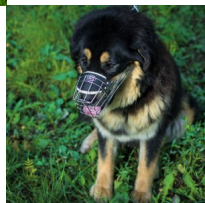

Bozal ajustable para perro Mastiff (?19) y perros de razas semejantes

Modelo ligero, muy ventilado, hecho de alambre de acero cromado con forro de fieltro y cuero.

Calificación: Sin calificación

Precio

Precio base con impuestos 29,30 €

Precio de venta 29,30 €

Descuento

[Haga una pregunta sobre este producto](#)

Fabricante: [ForDogTrainers](#)

Descripción

Bozal ajustable para perro Mastiff de alambre de acero cromado ofrece el espacio ideal entre la rejilla y el hocico canino. Este modelo permite al perro Mastiff beber y jadear libremente. El bozal ajustable para perro es ligero y bien ventilado. Ha sido desarrollado especialmente para un perro tranquilo y obediente, que está acostumbrado a usar el bozal metálico. El bozal para perro Mastiff está equipado con correas de cuero, que aseguran ajuste fácil y el uso cómodo y agradable. Este bozal ajustable de perro Mastiff será ideal en las caminatas, visitas a lugares públicos. Robusto y resistente, el bozal para raza Mastiff está hecho en acero cromado de alta calidad. El forro de fieltro protege el hocico del perro Mastiff de frotaciones e irritación. En fabricación de este modelo utilizaron hilos reforzados, muy resistentes. Ordene ahora el bozal ajustable para perro Mastiff en nuestra tienda online a precio asequible.

Material: *acero cromado*

Color: *acero cromado*

Completado: *sin hebilla de cierre rápido, con hebilla de cierre rápido*

La hebilla de cierre rápido permite desabrochar la correa en un click para poner o quitar el bozal rápidamente