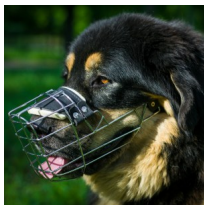

Bozal ajustable para perro Mastiff (?19) y perros de razas semejantes

Modelo ligero, muy ventilado, hecho de alambre de acero cromado con forro de fieltro y cuero.

Calificación: Sin calificación

Precio

Precio base con impuestos 29,30 €

Precio de venta 29,30 €

Descuento

[Haga una pregunta sobre este producto](#)

Fabricante: [ForDogTrainers](#)

Descripción

Bozal ajustable para perro Mastiff de alambre de acero cromado ofrece el espacio ideal entre la rejilla y el hocico canino. Este modelo permite al perro Mastiff beber y jadear libremente. El bozal ajustable para perro es ligero y bien ventilado. Ha sido desarrollado especialmente para un perro tranquilo y obediente, que está acostumbrado a usar el bozal metálico. El bozal para perro Mastiff está equipado con correas de cuero, que aseguran ajuste fácil y el uso cómodo y agradable. Este bozal ajustable de perro Mastiff será ideal en las caminatas, visitas a lugares públicos. Robusto y resistente, el bozal para raza Mastiff está hecho en acero cromado de alta calidad. El forro de fieltro protege el hocico del perro Mastiff de frotaciones e irritación. En fabricación de este modelo utilizaron hilos reforzados, muy resistentes. Ordene ahora el bozal ajustable para perro Mastiff en nuestra tienda online a precio asequible.

Material: *acero cromado*

Color: *acero cromado*

Completado: *sin hebilla de cierre rápido, con hebilla de cierre rápido*

La hebilla de cierre rápido permite desabrochar la correa en un click para poner o quitar el bozal rápidamente