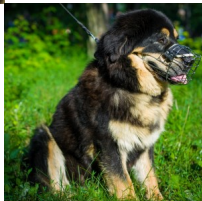

Bozal ajustable para perro Mastiff (?19) y perros de razas semejantes

Modelo ligero, muy ventilado, hecho de alambre de acero cromado con forro de fieltro y cuero.

Calificación: Sin calificación

Precio

Precio base con impuestos 29,30 €

Precio de venta 29,30 €

Descuento

[Haga una pregunta sobre este producto](#)

Fabricante: [ForDogTrainers](#)

Descripción

Bozal ajustable para perro Mastiff de alambre de acero cromado ofrece el espacio ideal entre la rejilla y el hocico canino. Este modelo permite al perro Mastiff beber y jadear libremente. El bozal ajustable para perro es ligero y bien ventilado. Ha sido desarrollado especialmente para un perro tranquilo y obediente, que está acostumbrado a usar el bozal metálico. El bozal para perro Mastiff está equipado con correas de cuero, que aseguran ajuste fácil y el uso cómodo y agradable. Este bozal ajustable de perro Mastiff será ideal en las caminatas, visitas a lugares públicos. Robusto y resistente, el bozal para raza Mastiff está hecho en acero cromado de alta calidad. El forro de fieltro protege el hocico del perro Mastiff de frotaciones e irritación. En fabricación de este modelo utilizaron hilos reforzados, muy resistentes. Ordene ahora el bozal ajustable para perro Mastiff en nuestra tienda online a precio asequible.

Material: *acero cromado*

Color: *acero cromado*

Completado: *sin hebilla de cierre rápido, con hebilla de cierre rápido*

La hebilla de cierre rápido permite desabrochar la correa en un click para poner o quitar el bozal rápidamente