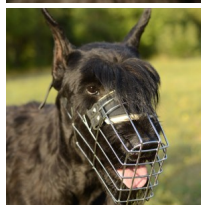

## Bozal ajustable para perro Schnauzer gigante hembra (?9) y perros de razas semejantes

Bozal regulable, seguro y resistente, hecho de acero cromado, equipado con acolchado protector.

Calificación: Sin calificación

**Precio**

Precio base con impuestos 29,30 €

Precio de venta 29,30 €

Descuento

[Haga una pregunta sobre este producto](#)

Fabricante: [ForDogTrainers](#)

Descripción

**Bozal ajustable para perro Schnauzer gigante hembra tiene un diseño revolucionario y es súper cómodo.** El bozal para Schnauzer

hembra, ajustable, está fabricado de acero cromado, es muy robusto, resistente y duradero. Este bozal de Schnauzer hembra está equipado con las tiras ajustables de cuero que nunca se estirarán. Por eso, el bozal ajustable se adaptará muy bien al tamaño de su Schnauzer hembra. Nuestro bozal para Schnauzer hembra es ligero y acolchado con fieltro. Además, es suficientemente espacioso, su hembra Schnauzer puede abrir la boca, ladrar, jadear y beber agua. Gracias a esa posibilidad, el can estará más protegido de la hipertermia. Es adecuado el uso de este bozal ajustable durante las actividades diarias de Schnauzer hembra, como paseos, visitas al veterinario, viajes, entrenamientos de obediencia, etc. Este bozal para Schnauzer hembra, acolchado y ajustable, proporciona la máxima comodidad y seguridad a su querida compañera.

**Material:** *acero cromado*

**Color:** *acero cromado*

**Completado:** *sin hebilla de cierre rápido, con hebilla de cierre rápido*

*La hebilla de cierre rápido permite desabrochar la correa en un click para poner o quitar el bozal rápidamente*