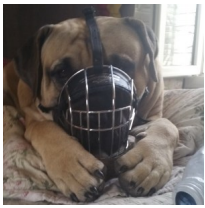

Bozal canasta de metal para perro grande Presa canario ?R3 y perros de razas similares

Modelo de acero cromado con forro de fieltro suave y correas de ajuste, hechas de cuero, muy cómodo y ventilado.

Calificación: Sin calificación

actividades cotidianas de su perro. El perro tan grande y fuerte como el gran fuerza necesita tener su bozal talla grande, seguro, resistente y duradero. Por esto diseñamos este bozal de Presa canario que proporciona al perro varias ventajas importantes. El bozal Presa canario está hecho de acero cromado, material resistente e inocuo. Es muy cómodo, súper ventilado, ancho y se adapta perfectamente al morro ancho de perros tipo Presa canario. Gracias a su diseño especial, este bozal metálico permite a su Presa canario entreabrir la boca, beber agua o ladrar. Es recomendado por adiestradores profesionales y veterinarios, porque es muy práctico, seguro e inocuo. El bozal canasta está equipado con un forro suave de fieltro que protege la piel canina de rozaduras y frotamiento. Tiene фурнитура de acero y correas de cuero, cosidas con hilos reforzados. Con este práctico bozal de acero su perro Presa canario podrá acompañarlo más seguido. ¡Regale a su Presa canario el este bozal canasta de metal y disfrute de la compañía de su amigo grande y tan tierno!

Material: *acero cromado*

Color: *acero cromado*

Completado: *sin hebilla de cierre rápido, con hebilla de cierre rápido*

La hebilla de cierre rápido permite desabrochar la correa en un click para poner o quitar el bozal rápidamente