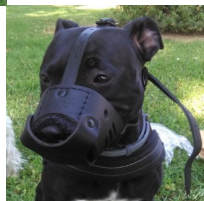

## Bozal canino cuero Stafford Pitbull cachorro «Perro entrenado»

Bozal de cuero natural resistente con forniture de acero cromado, con buena ventilación, apto para paseos con Stafford Pitbull cachorro.

**Bozal canino cuero Stafford Pitbull cachorro «Perro entrenado» es multifuncional, diseñado para paseos, visitas al veterinario, entrenamientos y otras actividades de perro Pitbull.** Es cómodo, muy ventilado y ligero. El bozal perro Stafford Pitbull cachorro es resistente y seguro, y servirá a su perro durante mucho tiempo. Nuestro bozal perro Stafford Pitbull cachorro está hecho de cuero grueso genuino de grano completo. Todas las partes del bozal Stafford Pitbull cachorro cuero están reforzadas con remaches y cosidas con hilo armado. El bozal canino cuero es ajustable, y Usted puede adaptarlo fácilmente al tamaño de su perro Pitbull. Su amigo de cuatro patas obtendrá la máxima comodidad. Nuestro bozal perro Stafford Pitbull cachorro asegura una buena circulación del aire, así que su can podrá respirar libremente. Además, el bozal Stafford Pitbull cachorro cuero permite evitar que su perro recoja objetos peligrosos que encuentra en la calle durante sus paseos. Para la mayor comodidad, puede ordenar nuestro bozal perro Pitbull con la hebilla de liberación rápida que permite colocar y quitarlo en un instante. El bozal Stafford Pitbull cachorro cuero está certificado, recomendado por veterinarios, adiestradores profesionales y propietarios de perros.