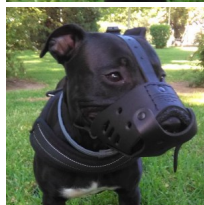

## Bozal canino cuero Stafford Pitbull cachorro «Perro entrenado»

Bozal de cuero natural resistente con forniture de acero cromado, con buena ventilación, apto para paseos con Stafford Pitbull cachorro.

**Bozal canino cuero Stafford Pitbull cachorro «Perro entrenado» es multifuncional, diseñado para paseos, visitas al veterinario, entrenamientos y otras actividades de perro Pitbull.** Es cómodo, muy ventilado y ligero. El bozal perro Stafford Pitbull cachorro es resistente y seguro, y servirá a su perro durante mucho tiempo. Nuestro bozal perro Stafford Pitbull cachorro está hecho de cuero grueso genuino de grano completo. Todas las partes del bozal Stafford Pitbull cachorro cuero están reforzadas con remaches y cosidas con hilo armado. El bozal canino cuero es ajustable, y Usted puede adaptarlo fácilmente al tamaño de su perro Pitbull. Su amigo de cuatro patas obtendrá la máxima comodidad. Nuestro bozal perro Stafford Pitbull cachorro asegura una buena circulación del aire, así que su can podrá respirar libremente. Además, el bozal Stafford Pitbull cachorro cuero permite evitar que su perro recoja objetos peligrosos que encuentra en la calle durante sus paseos. Para la mayor comodidad, puede ordenar nuestro bozal perro Pitbull con la hebilla de liberación rápida que permite colocar y quitarlo en un instante. El bozal Stafford Pitbull cachorro cuero está certificado, recomendado por veterinarios, adiestradores profesionales y propietarios de perros.