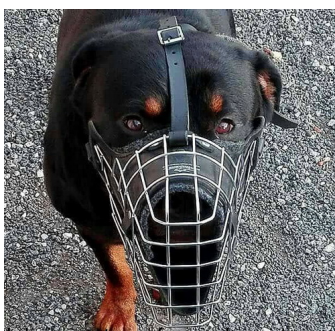

## Bozal canino rejilla de perro militar

Bozal de acero cromado con cuero genuino, diseñado para perros de trabajo tipo pit bull, terranova, malinois, pastor alemán, doberman, etc.

Calificación: Sin calificación

**Precio**

Precio base con impuestos 72,98 €

Precio de venta 72,98 €

Descuento

[Haga una pregunta sobre este producto](#)

Fabricante: [ForDogTrainers](#)

Descripción

**Bozal canino rejilla de perro militar ha sido elaborado por nuestros especialistas en conjunto con unidades de cinología, de servicio militar y de policía.** El bozal canino rejilla está recomendado para perros de ataque. El bozal rejilla canino está resistente a temperaturas bajas y corrosión. El cuero, insertado en el interior de este bozal de perro militar, lo mantiene firmemente en su lugar y previene posibles mordeduras del perro. Nuestro bozal de perro militar es perfectamente adecuado en ataques con bozal canino. Bozal canino rejilla es muy robusto, práctico y duradero. Tiene un diseño original para que la nariz de su perro tenga suficiente espacio. El bozal rejilla proporciona muy buena ventilación a diferencia de bozales hechos con otros materiales. Además, el bozal canino rejilla es muy cómodo, porque su perro puede abrir la boca y ladrar. Este bozal canino rejilla se utiliza diariamente en el trabajo de brigadas de la policía y en el servicio militar. Este bozal de perro militar combina la resistencia, un gran diseño y la máxima comodidad.

Foto: Bozal canino rejilla de perro militar

Foto: Bozal de perro militar

Foto: Bozal de rejilla para perro cane corso

Foto: Bozal de acero cromado y cuero natural para perro de raza cane corso

Foto: Bozal de impacto en forma de cesta para rottweiler

Foto: Bozal de impacto de acero cormado para cane corso

Foto: Bozal metálico en forma de cesta para perros medianos y grandes

|