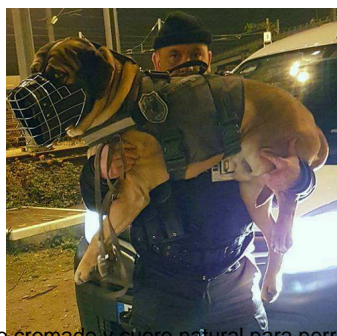

## Bozal canino rejilla de perro militar

Bozal de acero cromado con cuero genuino, diseñado para perros de trabajo tipo pit bull, terranova, malinois, pastor alemán, doberman, etc.

Calificación: Sin calificación

Foto: Bozal canino rejilla de perro militar

Foto: Bozal de perro militar

Foto: Bozal de rejilla para perro cane corso

Foto: Bozal de acero cromado y cuero natural para perro de raza cane corso

Foto: Bozal de impacto en forma de cesta para rottweiler

Foto: Bozal de impacto de acero cormado para cane corso

Foto: Bozal metálico en forma de cesta para perros medianos y grandes

|