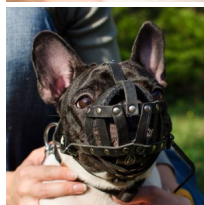

Bozal cuero de paseo Boston Terrier y razas similares «Máxima seguridad»

Bozal ligero de cuero natural permite al perro jadear a lamer la trufa, posee un acolchado de fieltro suave.

Calificación: Sin calificación

Precio

Precio base con impuestos 27,30 €

Precio de venta 27,30 €

Descuento

[Haga una pregunta sobre este producto](#)

Fabricante: [ForDogTrainers](#)

Descripción

Bozal cuero de paseo Boston Terrier «Máxima seguridad» es inocuo e hipoalérgico. Este bozal de paseo está fabricado de cuero grueso genuino de alta calidad cosido con hilo armado y remachado. Es ligero y muy ventilado. Gracias al acolchado de fieltro, este bozal de Boston Terrier protege la piel canina y le proporciona la comodidad durante su paseo o viaje. El bozal de paseo Boston Terrier es bastante

espacioso y permite a su Boston Terrier abrir la boca y jadear, disminuyendo el riesgo de hipertermia. Este modelo del bozal de paseo permite al perro ladrar. Es ideal el uso del bozal de Boston Terrier en la formación, trabajo, visitas al veterinario, viajes o paseo diario, en cualquier época del tiempo. Gracias a su funcionalidad y su relación excelente calidad / precio, este bozal de Boston Terrier es apreciado por los dueños de perros, y recomendado por veterinarios. Para su mayor comodidad, puede equipar este bozal de paseo con la hebilla de liberación rápida que permitirá quitarlo en un instante.

Material: *cuero*

Color: *negro*

Completado: *sin hebilla de cierre rápido, con hebilla de cierre rápido*

La hebilla de cierre rápido permite desabrochar la correa en un click para poner o quitar el bozal rápidamente