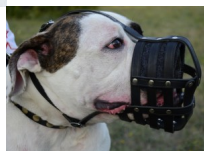

Bozal cuero de paseo Bulldog Americano y razas similares «Máxima seguridad»

Bozal ligero de cuero natural permite al perro jadear a lamer la trufa, posee un acolchado de fieltro suave.

Calificación: Sin calificación

Precio

Precio base con impuestos 27,30 €

Precio de venta 27,30 €

Descuento

[Haga una pregunta sobre este producto](#)

Fabricante: [ForDogTrainers](#)

Descripción

Bozal cuero de paseo Bulldog Americano «Máxima seguridad» es inocuo e hipoalérgico. Este bozal de paseo está fabricado de cuero grueso genuino de alta calidad cosido con hilo armado y remachado. Es ligero y muy ventilado. Gracias al acolchado de fieltro, este bozal de Bulldog Americano protege la piel canina y le proporciona la comodidad durante su paseo o viaje. El bozal de paseo es bastante espacioso y permite a su Bulldog Americano abrir la boca y jadear, disminuyendo el riesgo de hipertermia. Este modelo del bozal de paseo permite al perro ladrar. Es ideal el uso del bozal de Bulldog Americano en la formación, trabajo, visitas al veterinario, viajes o paseo diario, en cualquier época del tiempo. Gracias a su funcionalidad y su relación excelente calidad / precio, este bozal de Bulldog Americano es apreciado por los dueños de perros, y recomendado por veterinarios. Para su mayor comodidad, puede equipar este bozal de paseo con la hebilla de liberación rápida que permitirá quitarlo en un instante.

Material: *cuero*

Color: *negro*

Completado: *sin hebilla de cierre rápido, con hebilla de cierre rápido*

La hebilla de cierre rápido permite desabrochar la correa en un click para poner o quitar el bozal rápidamente