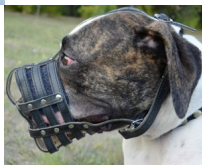

Bozal cuero de paseo Bulldog Americano y razas similares «Máxima seguridad»

Bozal ligero de cuero natural permite al perro jadear a lamer la trufa, posee un acolchado de fieltro suave.

Calificación: Sin calificación

Precio

Precio base con impuestos 27,30 €

Precio de venta 27,30 €

Descuento

[Haga una pregunta sobre este producto](#)

Fabricante: [ForDogTrainers](#)

Descripción

Bozal cuero de paseo Bulldog Americano «Máxima seguridad» es inocuo e hipoalérgico. Este bozal de paseo está fabricado de cuero grueso genuino de alta calidad cosido con hilo armado y remachado. Es ligero y muy ventilado. Gracias al acolchado de fieltro, este bozal de Bulldog Americano protege la piel canina y le proporciona la comodidad durante su paseo o viaje. El bozal de paseo es bastante espacioso y permite a su Bulldog Americano abrir la boca y jadear, disminuyendo el riesgo de hipertermia. Este modelo del bozal de paseo permite al perro ladrar. Es ideal el uso del bozal de Bulldog Americano en la formación, trabajo, visitas al veterinario, viajes o paseo diario, en cualquier época del tiempo. Gracias a su funcionalidad y su relación excelente calidad / precio, este bozal de Bulldog Americano es apreciado por los dueños de perros, y recomendado por veterinarios. Para su mayor comodidad, puede equipar este bozal de paseo con la hebilla de liberación rápida que permitirá quitarlo en un instante.

Material: *cuero*

Color: *negro*

Completado: *sin hebilla de cierre rápido, con hebilla de cierre rápido*

La hebilla de cierre rápido permite desabrochar la correa en un click para poner o quitar el bozal rápidamente