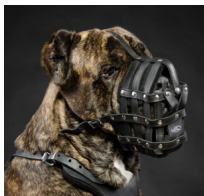

Bozal cuero de paseos Cane Corso y razas similares «Máxima seguridad»

Bozal de cuero natural, ligero, con acolchado de fieltro, para el uso cómodo.

Calificación: Sin calificación

Precio

Precio base con impuestos 26,00 €

Precio de venta 26,00 €

Descuento

[Haga una pregunta sobre este producto](#)

Fabricante: [ForDogTrainers](#)

Descripción

Bozal cuero de paseos Cane Corso «Máxima seguridad» evita cualquier riesgo de hipertermia. Gracias a su diseño práctico, este modelo del bozal Cane Corso es suficientemente espacioso como para dejar al perro jadear. Es ligero y muy ventilado. Nuestro bozal de paseos está fabricado de cuero grueso de alta calidad, es bastante flexible y permite al perro abrir la boca y ladrar, impidiendo al mismo tiempo las mordeduras. El bozal Cane Corso protege la piel sensible de su can porque posee acolchado de fieltro que asegura la comodidad durante su uso. Puede equipar el bozal Cane Corso con la hebilla de liberación rápida que permite quitar o colocarlo muy fácilmente. Es ideal el uso del bozal de Cane Corso en la formación, viajes y paseos durante todo el año, así como en sus visitas a la clínica veterinaria. Este bozal de paseos es aprobado por veterinarios y altamente apreciado por los propietarios de perros Cane Corso, gracias a su funcionalidad y su relación excelente calidad / precio. Ordene el bozal de paseos Cane Corso y aproveche de su excelente funcionalidad.

Material: *cuero*

Color: *negro*

Completado: *sin hebilla de cierre rápido, con hebilla de cierre rápido*

La hebilla de cierre rápido permite desabrochar la correa en un click para poner o quitar el bozal rápidamente