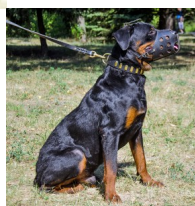

Bozal de adiestramiento ataque perro Rottweiler «Mordida»

Bozal de ataque, permite ladrar, indispensable en el entrenamiento, ataque, servicios o paseos de canes tipo Rottweiler y perros parecidos.

Calificación: Sin calificación

Precio

Precio base con impuestos 34,76 €

Precio de venta 34,76 €

Descuento

[Haga una pregunta sobre este producto](#)

Fabricante: [ForDogTrainers](#)