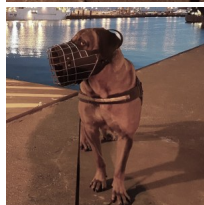

Bozal de ataque para Cane Corso perro guardián

Bozal de impacto, de acero cromado y cuero genuino, diseñado por cinólogos militares para perros de trabajo.

Calificación: Sin calificación

Precio

Precio base con impuestos 72,98 €

Precio de venta 72,98 €

Descuento

[Haga una pregunta sobre este producto](#)

Fabricante: [ForDogTrainers](#)

Descripción

Bozal de ataque para Cane Corso perro guardián, diseñado y probado por cinólogos militares. Es muy recomendado el uso del bozal de ataque en el trabajo de un Cane Corso perro guardián, policía o militar. El forro de cuero en el interior de este bozal está cosido con hilos reforzados y se mantiene firmemente en su lugar. La construcción especial de este modelo evita las mordeduras del perro. El bozal es ideal en

ataques con bozal de impacto. Es muy robusto, práctico y duradero. Tiene diseño especial para que el morro del perro Cane Corso tenga suficiente espacio. El bozal de ataque fabricado de acero garantiza muy buena ventilación, a diferencia de bozales caninos hechos con otros materiales. Además, el bozal de ataque es muy cómodo, tiene un forro protector en la parte superior. Es un bozal de ataque de uso fácil, se pone, se ajusta y se quita con facilidad. Se utiliza diariamente en el trabajo de brigadas de la policía y en el servicio militar. Bozal de ataque para Cane Corso perro guardián es una combinación perfecta de la resistencia alta, diseño ergonómico y máxima comodidad.

Color: acero cromado / negro

Completado: sin hebilla de cierre rápido, con hebilla de cierre rápido

La hebilla de cierre rápido permite desabrochar la correa en un click para poner o quitar el bozal rápidamente