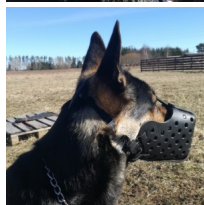

## Bozal de ataque para Pastor de Bielorrusia «El combate»

Bozal de impacto, reforzado con placa metálica en la parte delantera. Modelo diseñado para adiestramiento de perro de trabajo.

Calificación: Sin calificación

**Precio**

Precio base con impuestos 36,60 €

Precio de venta 36,60 €

Descuento

[Haga una pregunta sobre este producto](#)

Fabricante: [ForDogTrainers](#)

Descripción

**Bozal de ataque para Pastor de Bielorrusia «El combate» es un modelo para adiestramiento de perros de trabajo.** También es útil en el trabajo, viajes, paseos diarios, visitas a la clínica veterinaria, etc. Debido a los materiales de alta calidad y su diseño especial, el bozal de ataque mantiene su forma durante el impacto. Está elaborado en cuero grueso. Cumple con los estándares internacionales relacionados a este

tipo de bozales caninos. El bozal de ataque tiene una placa de metal. Es resistente y muy ligero. Debido a su diseño especial con muchos orificios, proporciona al perro Pastor de Bielorrusia un buen flujo de aire. Tiene tiras de ajuste, hechas de cuero. Es un modelo de uso fácil que se pone, se ajusta y se quita fácilmente, además, puede añadir a su pedido la hebilla de cierre rápido que permite ponerlo y quitarlo en un instante. Ordene este bozal de ataque de gran calidad y durabilidad y haga los entrenos de su Pastor de Bielorrusia (Pastor bielorruso) más eficaces, cómodos y seguros.

**Material:** *cuero*

**Color:** *negro, marrón*

**Completado:** *sin hebilla de cierre rápido, con hebilla de cierre rápido*

*La hebilla de cierre rápido permite desabrochar la correa en un click para poner o quitar el bozal rápidamente*