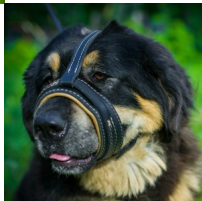

Bozal de cuero para Mastín de Tibet «Diario»

Modelo ligero, con forro de piel suave, ajustable con tiras con hebillas de espiga, permite al perro jadear.

Calificación: Sin calificación

Precio

Precio base con impuestos 72,14 €

Precio de venta 72,14 €

Descuento

[Haga una pregunta sobre este producto](#)

Fabricante: [ForDogTrainers](#)

Descripción

Bozal de cuero para Mastín de Tibet «Diario» está fabricado de cuero natural con forro de piel suave que protege el morro canino. El bozal para Mastín de Tibet tiene un diseño que permite al can entreabrir la boca, respirar libremente, beber, tomar premios de comida y ladrar. Este bozal de cuero ofrece la comodidad a su Mastín, al mismo tiempo, impidiéndole morder. El bozal es duradero, hecho de cuero resistente, equipado con fornitura sólida y cosido con hilos reforzados. Además, se pone y se quita rápidamente, gracias a la hebilla rápida.

Material: *cuero*

Color: *negro*

Completado: *con hebilla de cierre rápido*

La hebilla de cierre rápido permite desabrochar la correa en un click para poner o quitar el bozal rápidamente

Fornitura: *latón*

*Bozal elaborado para perros de raza **Mastín de Tibet** y perros similares.*

Importante:

- *bozal de cuero y piel*
- *bozal para Mastín de Tibet ajustable con tiras*
- *bozal con hebilla de liberación rápida*
- *bozal de Mastín de Tibet que permite beber y jadear*