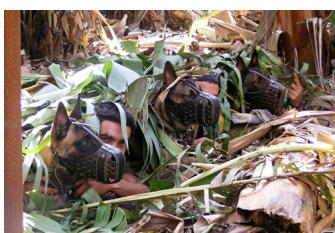

Longitud de hocico	8 cm	8 cm	7 cm	12 cm	12 cm	11 cm
Circunferencia de hocico	28 cm	32 cm	36 cm	28 cm	32 cm	36 cm
Longitud de frente	6-25 cm	9-29 cm	9.5-29.5 cm	5-25 cm	5-29 cm	5-30 cm
Circunferencia de cuello	45-60 cm	50-65 cm	55-75 cm	45-60 cm	50-65 cm	55-75 cm
Ancho de hocico	8 cm	8 cm	9 cm	8 cm	8 cm	9 cm
Altura de hocico	9 cm	11.5 cm	12 cm	9 cm	11.5 cm	12 cm

Foto: Bozal de cuero perros de trabajo