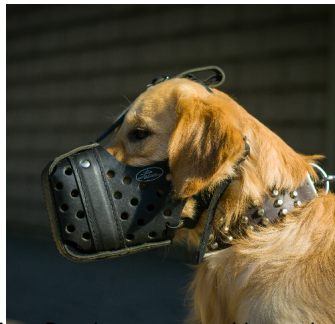

Bozal de cuero para perro de trabajo «Entrenamiento de ataque»

Bozal de ataque fabricado de cuero y reforzado con una placa metálica. Disponible en versión básica de cuero y modelos decorados con dibujos pintados a mano. Apto perro tipo pastor belga, malinois, rottweiler, dóberman, etc.

Disponemos de bozal de cuero perros de trabajo tanto en su versión básica – cuero natural liso, como decorado. Los modelos decorados están pintados a mano por nuestros maestros artesanos, utilizando pintura especial inocua para el can y resistente al agua y desgaste. Aquí le podemos ofrecer una gran variedad de modelos a elegir: con dibujos de lava, llamas, alambre de espino y colores de banderas de diferentes países. ¡Tenemos bozal de cuero perros de trabajo para todos los gustos!

Foto: Bozal de cuero perros de trabajo

Foto: Bozal de cuero

Foto: Bozal perros de trabajo

Foto: Bozal cuero perros con tiras ajustables

Foto: Pastor asiático con bozal de impacto

Foto: Bozal para perro golden retriever