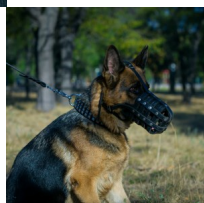

Bozal de cuero para perro Pastor alemán y razas similares «Máxima seguridad»

Bozal ligero, flexible, muy ventilado, ajustable con tiras, apto para adiestramiento, visitas al veterinario, paseos y viajes.

Bozal de cuero para perro Pastor alemán «Máxima seguridad» permite jadear, es ligero y muy ventilado. Es un modelo muy resistente y duradero, gracias a los materiales de alta calidad, cuero y acero cromado, y el diseño. Todas las tiras de cuero están remachadas para obtener una mayor seguridad y gran durabilidad de este producto. Cuenta con un forro de fieltro suave que protege la piel del morro canino contra las frotaciones. Este modelo tiene hebilla de liberación rápida que facilita su uso y permite ponerlo y quitarlo muy fácilmente.

Material: *cuero*

Color: *negro*

Completado: *sin hebilla de cierre rápido, con hebilla de cierre rápido*

La hebilla de cierre rápido permite desabrochar la correa en un click para poner o quitar el bozal rápidamente