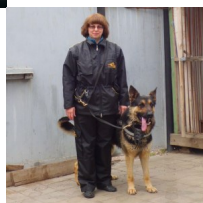

Bozal de cuero para perro Pastor alemán y razas similares «Máxima seguridad»

Bozal ligero, flexible, muy ventilado, ajustable con tiras, apto para adiestramiento, visitas al veterinario, paseos y viajes.

Bozal de cuero para perro Pastor alemán «Máxima seguridad» permite jadear, es ligero y muy ventilado. Es un modelo muy resistente y duradero, gracias a los materiales de alta calidad, cuero y acero cromado, y el diseño. Todas las tiras de cuero están remachadas para obtener una mayor seguridad y gran durabilidad de este producto. Cuenta con un forro de fieltro suave que protege la piel del morro canino contra las frotaciones. Este modelo tiene hebilla de liberación rápida que facilita su uso y permite ponerlo y quitarlo muy fácilmente.