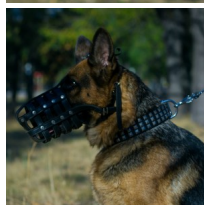

Bozal de cuero para perro Pastor alemán y razas similares «Máxima seguridad»

Bozal ligero, flexible, muy ventilado, ajustable con tiras, apto para adiestramiento, visitas al veterinario, paseos y viajes.

Bozal de cuero para perro Pastor alemán «Máxima seguridad» permite jadear, es ligero y muy ventilado. Es un modelo muy resistente y duradero, gracias a los materiales de alta calidad, cuero y acero cromado, y el diseño. Todas las tiras de cuero están remachadas para obtener una mayor seguridad y gran durabilidad de este producto. Cuenta con un forro de fieltro suave que protege la piel del morro canino contra las frotaciones. Este modelo tiene hebilla de liberación rápida que facilita su uso y permite ponerlo y quitarlo muy fácilmente.

Material: *cuero*

Color: *negro*

Completado: *sin hebilla de cierre rápido, con hebilla de cierre rápido*

La hebilla de cierre rápido permite desabrochar la correa en un click para poner o quitar el bozal rápidamente