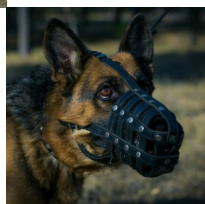

Bozal de cuero para perro Pastor alemán y razas similares «Máxima seguridad»

Bozal ligero, flexible, muy ventilado, ajustable con tiras, apto para adiestramiento, visitas al veterinario, paseos y viajes.

Bozal de cuero para perro Pastor alemán «Máxima seguridad» permite jadear, es ligero y muy ventilado. Es un modelo muy resistente y duradero, gracias a los materiales de alta calidad, cuero y acero cromado, y el diseño. Todas las tiras de cuero están remachadas para obtener una mayor seguridad y gran durabilidad de este producto. Cuenta con un forro de fieltro suave que protege la piel del morro canino contra las frotaciones. Este modelo tiene hebilla de liberación rápida que facilita su uso y permite ponerlo y quitarlo muy fácilmente.

Material: *cuero*

Color: *negro*

Completado: *sin hebilla de cierre rápido, con hebilla de cierre rápido*

La hebilla de cierre rápido permite desabrochar la correa en un click para poner o quitar el bozal rápidamente