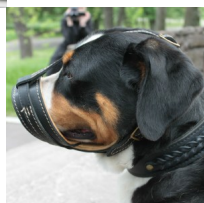

Bozal de cuero para Perro Suizo De Montaña «Diario»

Bozal abierto, ligero y cómodo, fabricado de cuero y piel, equipado con fornitura de acero cromado, ideal para uso cotidiano.

Calificación: Sin calificación

Precio

Precio base con impuestos 72,14 €

Precio de venta 72,14 €

Descuento

[Haga una pregunta sobre este producto](#)

Fabricante: [ForDogTrainers](#)

Descripción

Bozal de cuero para Perro Suizo De Montaña «Diario» es un producto artesanal, confeccionado de cuero y equipado con forro de piel que protege el hocico canino de las frotaciones e irritación. Este bozal es duradero, cosido con hilos fuertes de cuero. Es un modelo abierto y permite al Perro Suizo De Montaña entreabrir la boca, jadear, beber agua y ladrar. De este modo, el bozal ofrece la seguridad a otros canes y las personas, sin faltar la comodidad para el perro. El bozal es de uso fácil, se quita y se pone en un instante, debido a la hebilla rápida.

Material: *cuero*

Color: *negro*

Completado: *con hebilla de cierre rápido*

La hebilla de cierre rápido permite desabrochar la correa en un click para poner o quitar el bozal rápidamente

Fornitura: *latón*