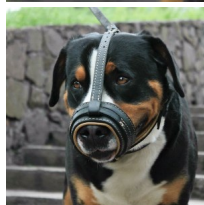

Bozal de cuero para Perro Suizo De Montaña «Diario»

Bozal abierto, ligero y cómodo, fabricado de cuero y piel, equipado con fornitura de acero cromado, ideal para uso cotidiano.

Calificación: Sin calificación

Precio

Precio base con impuestos 72,14 €

Precio de venta 72,14 €

Descuento

[Haga una pregunta sobre este producto](#)

Fabricante: [ForDogTrainers](#)

Descripción

Bozal de cuero para Perro Suizo De Montaña «Diario» es un producto artesanal, confeccionado de cuero y equipado con forro de piel que protege el hocico canino de las frotaciones e irritación. Este bozal es duradero, cosido con hilos fuertes de cuero. Es un modelo abierto y permite al Perro Suizo De Montaña entreabrir la boca, jadear, beber agua y ladrar. De este modo, el bozal ofrece la seguridad a otros canes y las personas, sin faltar la comodidad para el perro. El bozal es de uso fácil, se quita y se pone en un instante, debido a la hebilla rápida.

Material: *cuero*

Color: *negro*

Completado: *con hebilla de cierre rápido*

La hebilla de cierre rápido permite desabrochar la correa en un click para poner o quitar el bozal rápidamente

Fornitura: *latón*