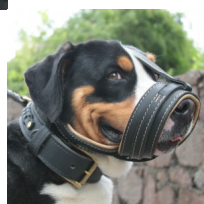

Bozal de cuero para Perro Suizo De Montaña «Diario»

Bozal abierto, ligero y cómodo, fabricado de cuero y piel, equipado con fornitura de acero cromado, ideal para uso cotidiano.

Calificación: Sin calificación

Precio

Precio base con impuestos 72,14 €

Precio de venta 72,14 €

Descuento

[Haga una pregunta sobre este producto](#)

Fabricante: [ForDogTrainers](#)

Descripción

Bozal de cuero para Perro Suizo De Montaña «Diario» es un producto artesanal, confeccionado de cuero y equipado con forro de piel que protege el hocico canino de las frotaciones e irritación. Este bozal es duradero, cosido con hilos fuertes de cuero. Es un modelo abierto y permite al Perro Suizo De Montaña entreabrir la boca, jadear, beber agua y ladrar. De este modo, el bozal ofrece la seguridad a otros canes y las personas, sin faltar la comodidad para el perro. El bozal es de uso fácil, se quita y se pone en un instante, debido a la hebilla rápida.

Material: *cuero*

Color: *negro*

Completado: *con hebilla de cierre rápido*

La hebilla de cierre rápido permite desabrochar la correa en un click para poner o quitar el bozal rápidamente

Fornitura: *latón*

*Bozal elaborado para perros de raza **Perro suizo de Montaña** y perros similares.*

Importante:

- *bozal de cuero para perro de cuero y piel*
- *bozal para Perro Suizo De Montaña con hebilla rápida*
- *bozal para Boyero Suizo, ligero, ventilado, ideal para uso diario*