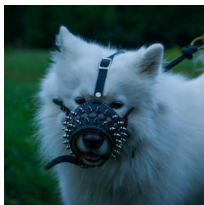

Bozal de cuero para perros Samoyedo «Fashion»

Bozal con adornos metálicos, tiras con hebillas y acolchade de piel, de diseño abierto que permite el perro jadear y beber.

Calificación: Sin calificación

Precio

Precio base con impuestos 82,11 €

Precio de venta 82,11 €

Descuento

[Haga una pregunta sobre este producto](#)

Fabricante: [ForDogTrainers](#)

Descripción

Bozal de cuero para perros Samoyedo «Fashion» está fabricado de cuero, cuenta con acolchado de piel suave y forniture de acero cromado. El bozal de cuero está cosido con hilos reforzados que hacen más resistente este artículo. Este modelo es ligero, de tipo abierto. Permite al perro Samoyedo entreabrir la boca, jadear y beber agua. El bozal de cuero para perros de raza Samoyedo está decorado con picos niquelados y semiesferas, fabricadas de latón. Los adornos son resistentes a la herrumbre. Están remachados para una mayor durabilidad. El bozal de cuero para perros Samoyedo posee tiras de ajuste y se fija bien en el morro canino. Aproveche de comodidad de este modelo a precio atractivo.

Material: *acero cromado*

Color: *acero cromado*

Completado: *sin hebilla de cierre rápido, con hebilla de cierre rápido*

La hebilla de cierre rápido permite desabrochar la correa en un click para poner o quitar el bozal rápidamente

Recomendaciones de uso:

Bozal para perros Samoyedo «Fashion» está diseñado para actividades habituales caninas: paseos, adiestramiento de obediencia, entrenamientos sin correa, visitas a la clínica y caminatas en lugares muy concurridos. Es muy recomendado para los paseos prolongados en días calurosos. Le recomendamos ordenar también la hebilla rápida que permite poner y quitar este bozal acolchado en un instante.