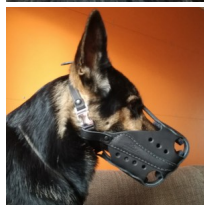

Bozal de impacto para Pastor de Europa del Este «Agitación»

Bozal de cuero genuino reforzado con placa metálica, destinado al adiestramiento de ataque, trabajo y paseos.

Calificación: Sin calificación

Precio

Precio base con impuestos 54,71 €

Precio de venta 54,71 €

Descuento

[Haga una pregunta sobre este producto](#)

Fabricante: [ForDogTrainers](#)

Descripción

Bozal de impacto para Pastor de Europa del Este «Agitación» es una combinación de todas las características que debe tener un buen bozal de ataque: materiales de alta calidad, excelente diseño, resistencia y durabilidad. Es un bozal reforzado, cuenta con una placa de metal revestida de cuero que protege a su perro Pastor europeo durante el adiestramiento de ataque o en el momento de impacto. El

bozal de impacto es cerrado, no permite al perro morder, pero le proporciona un buen flujo de aire. Está realizado en materiales seguros e inoocuos, cuero genuino grueso y forniture de acero. Mantiene bien su forma, un sus laterlaes tiene insertadas placas de cuero. Las partes de este bozal están cosidas con hilos reforzados y remachadas entre sí, lo que le da más resistencia a este bozal de impacto. El bozal tiene dos correas de cuero, que no se estiran y permiten ajustarlo en el morro del Pastor de Europa del Este. Estas correas de ajuste también están fijadas con remaches. Si el bozal de impacto es de la talla correcta y está colocado correctamente, es muy poco probable que su perro podrá quitarlo con sus patas. Por eso le recomendamos consultar nuestra Guía de medidas, donde se muestra cómo se debe medir a un perro. El bozal es de usa fácil, se pone, se uita y se ajusta fácilmente, pero si quiere quitarlo y ponerlo más rápidamente, puede incluir a su pedido la hebilla rápida. Ordene el bozal de impacto «Agitación» y permita a su Pastor de Europa del Este disfrutar de la seguridad y comodidad que él se merece, durante su trabajo, adiestramiento o paseo.