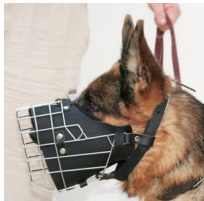

Bozal de impacto perro Pastor Alemán

Bozal de ataque diseñado por cinólogos militares y fabricado de acero cromado y cuero.

Calificación: Sin calificación

Precio

Precio base con impuestos 72,98 €

Precio de venta 72,98 €

Descuento

[Haga una pregunta sobre este producto](#)

Fabricante: [ForDogTrainers](#)

Descripción

Bozal de impacto perro Pastor Alemán ha sido diseñado y probado por cinólogos militares. Es muy recomendado el uso del bozal impacto Pastor Alemán en el trabajo de perros policía y militares. El bozal de impacto es resistente a temperaturas bajas y corrosión. El forro de cuero en el interior de este bozal perro Pastor Alemán se mantiene firmemente en su lugar y evita las mordeduras del perro. El bozal perro Pastor Alemán es ideal en ataques con bozal impacto. Nuestro bozal impacto Pastor Alemán es muy robusto, práctico y duradero. Tiene diseño especial para que el morro del perro Pastor Alemán tenga suficiente espacio. El bozal de impacto hecho de acero garantiza muy buena ventilación, a diferencia de bozales caninos hechos con otros materiales. Además, el bozal impacto Pastor Alemán es muy cómodo, deja al perro tipo Pastor Alemán abrir la boca y ladrar. El bozal perro Pastor Alemán está recubierto con material especial que previene la congelación e oxidación. Este bozal impacto Pastor Alemán se utiliza diariamente en el trabajo de brigadas de la policía y en el servicio militar. Nuestro bozal perro Pastor Alemán es una combinación perfecta de la resistencia alta, diseño ergonómico y máxima comodidad.

Tenga en cuenta que la hebilla de liberación rápida no está diseñada para grandes cargas. Si usted está adiestrando perros de trabajo, no le recomendamos colocar la hebilla rápida.

Material: *acero cromado, cuero*

Color: *acero cromado*

Completado: *sin hebilla de cierre rápido, con hebilla de cierre rápido*

La hebilla de cierre rápido permite desabrochar la correa en un click para poner o quitar el bozal rápidamente