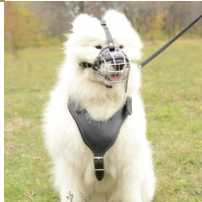

Bozal de metal para perro tipo Samoyedo ?8 y perros de razas similares

Bozal de acero cromado, ligero, resistente y espacioso, que permite al perro jadear.

Calificación: Sin calificación

Precio

Precio base con impuestos 27,90 €

Precio de venta 27,90 €

Descuento

[Haga una pregunta sobre este producto](#)

Fabricante: [ForDogTrainers](#)

Descripción

Bozal de metal para perro tipo Samoyedo es seguro, resistente y muy ventilado. Nuestro bozal metal para Samoyedo está hecho de acero cromado de alta calidad. Este bozal perro Samoyedo de metal es muy recomendado por los veterinarios profesionales, porque es bien ventilado, y su perro Samoyedo respirará libremente. Además, nuestro bozal metal para Samoyedo tiene un acolchado suave en el área de la nariz que protege de lastimaduras la piel de su perro Samoyedo. El bozal perro Samoyedo es muy espacioso, permite a su perro abrir la boca, sacar la lengua y jadear. Y lo que es muy importante, este bozal metal para Samoyedo permite beber agua. Usando este bozal perro Samoyedo va a disfrutar de las horas del paseo. Llevando el bozal metal para Samoyedo, su perro podrá ir al parque y viajar en el transporte. Además, este bozal perro Samoyedo debe ser usado en las visitas al veterinario. Puede ordenar nuestro bozal metal para Samoyedo con la hebilla de liberación rápida que proporciona una comodidad adicional al uso de este bozal perro Samoyedo.

Material: *acero cromado*

Color: *acero cromado*

Completado: *sin hebilla de cierre rápido, con hebilla de cierre rápido*

La hebilla de cierre rápido permite desabrochar la correa en un click para poner o quitar el bozal rápidamente

Se recomienda utilizar este bozal de metal en los paseos diarios de perro tipo Samoyedo. Bozal metal para Samoyedo es recomendado por veterinarios. Puede usar nuestro bozal perro Samoyedo, hecho de metal, en sus paseos por lugares muy concurridos. También, es adecuado el uso de este bozal de metal en las visitas al veterinario.