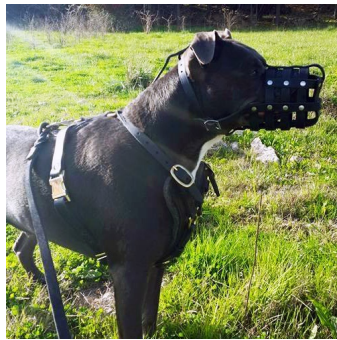

Bozal canino cesta «Máxima seguridad» para muchas razas de perros

Bozal canino tipo canasta, muy cómodo, ligero y bien ventilado, hecho de cuero genuino de grano completo. Apto perros de cualquier raza.

Foto: Bozal cesta

Foto: Bozal canasta

Foto: Bozal de cuero paseos

Foto: Bozal cuero grueso de cesta

Foto: Pastor del Asia central con bozal de cesta

Foto: Bozal de cuero para perro pastor alemán

Foto: Bozal de cuero para pastor escocés