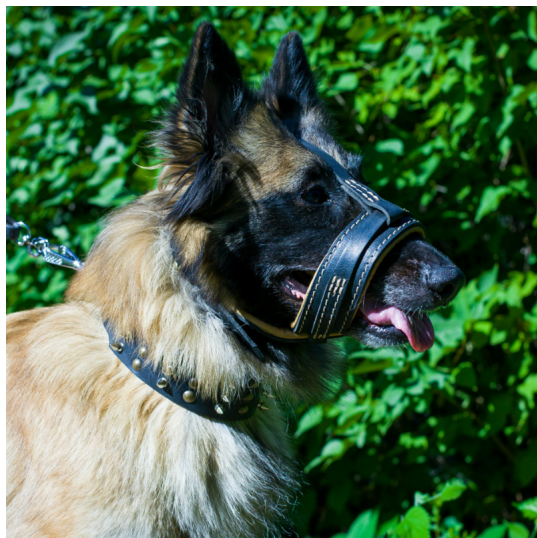

## Bozal de perro Tervueren «Diario»

Bozal de materiales seguros para la salud canina, de forma abierta que deja al can jadear, ladrar y beber agua.

Calificación: Sin calificación

**Precio**

Precio base con impuestos 68,70 €

Precio de venta 68,70 €

Descuento

[Haga una pregunta sobre este producto](#)

Fabricante: [ForDogTrainers](#)

Descripción

**Bozal de perro Tervueren «Diario», de diseño abierto, permite al can jadear, beber agua y ladrar.** El bozal está hecho de cuero y equipado con forro de piel que protege el morro del can. Este modelo es duradero, en su fabricación se utilizan materiales de alta calidad e hilos fuertes. El bozal de perro Tervueren es un modelo cómodo para el perro y fácil en el uso, cuenta con hebilla de cierre rápido que permite

ponerlo y quitarlo en un instante, se pone, se ajusta y se quita muy fácilmente. Aprecie comodidad, calidad y diseño elegante de este bozal, ordénelo en nuestra tienda a precio de fabricante FDT.

**Material:** *cuero*

**Color:** *negro*

**Completado:** *con hebilla de cierre rápido*

*La hebilla de cierre rápido permite desabrochar la correa en un click para poner o quitar el bozal rápidamente*

**Fornitura:** *latón*

*Bozal elaborado para perros de raza **Tervueren** y perros similares.*