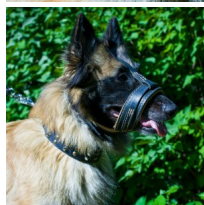

## Bozal de perro Tervueren «Diario»

Bozal de materiales seguros para la salud canina, de forma abierta que deja al can jadear, ladrar y beber agua.

Calificación: Sin calificación

**Precio**

Precio base con impuestos 68,70 €

Precio de venta 68,70 €

Descuento

[Haga una pregunta sobre este producto](#)

Fabricante: [ForDogTrainers](#)

Descripción

**Bozal de perro Tervueren «Diario», de diseño abierto, permite al can jadear, beber agua y ladrar.** El bozal está hecho de cuero y equipado con forro de piel que protege el morro del can. Este modelo es duradero, en su fabricación se utilizan materiales de alta calidad e hilos fuertes. El bozal de perro Tervueren es un modelo cómodo para el perro y fácil en el uso, cuenta con hebilla de cierre rápido que permite

ponerlo y quitarlo en un instante, se pone, se ajusta y se quita muy fácilmente. Aprecie comodidad, calidad y diseño elegante de este bozal, ordénelo en nuestra tienda a precio de fabricante FDT.

**Material:** *cuero*

**Color:** *negro*

**Completado:** *con hebilla de cierre rápido*

*La hebilla de cierre rápido permite desabrochar la correa en un click para poner o quitar el bozal rápidamente*

**Fornitura:** *latón*

*Bozal elaborado para perros de raza **Tervueren** y perros similares.*