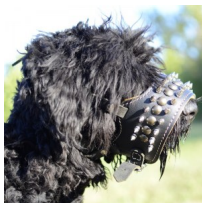

Bozal decorado de paseo Terrier Ruso Negro «Fashion»

Bozal abierto de diseño lujoso, ligero y cómodo, forrado con cuero suave que protege el morro canino.

Calificación: Sin calificación

Precio

Precio base con impuestos 82,11 €

Precio de venta 82,11 €

Descuento

[Haga una pregunta sobre este producto](#)

Fabricante: [ForDogTrainers](#)