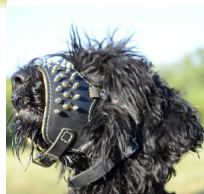

Bozal decorado de paseo Terrier Ruso Negro «Fashion»

Bozal abierto de diseño lujoso, ligero y cómodo, forrado con cuero suave que protege el morro canino.

Calificación: Sin calificación

Precio

Precio base con impuestos 82,11 €

Precio de venta 82,11 €

Descuento

[Haga una pregunta sobre este producto](#)

Fabricante: [ForDogTrainers](#)