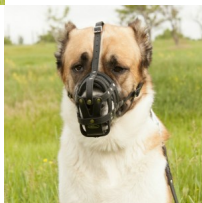

Bozal ligero de cuero para Pastor asiático y razas similares «Máxima seguridad»

Bozal para paseos y adiestramiento con forro suave de fieltro, permite al perro jadear y entreabrir la boca.

Calificación: Sin calificación

Precio

Precio base con impuestos 26,00 €

Precio de venta 26,00 €

Descuento

[Haga una pregunta sobre este producto](#)

Fabricante: [ForDogTrainers](#)

Descripción

Bozal ligero de cuero para Pastor asiático «Máxima seguridad». Un bozal para Pastor asiático, fabricado con cuero de la mejor calidad que le permite al perro entreabrir la boca y jadear durante los paseos y entrenamientos. El bozal ligero de cuero es ventilado, flexible, permite al perro ladrar, impidiendo al mismo tiempo las mordidas. El bozal para Pastor asiático está forrado en su interior con fieltro suave que protege el hocico del perro y asegura excelente comodidad durante su utilización. Este bozal ligero de cuero está equipado con hebilla de cierre rápido que permite un ajuste fácil. El bozal para Pastor asiático es apropiado además para la formación, las visitas al veterinario, paseos y viajes, durante todas las temporadas.

Material: *cuero*

Color: *negro*

Completado: *sin hebilla de cierre rápido, con hebilla de cierre rápido*

La hebilla de cierre rápido permite desabrochar la correa en un click para poner o quitar el bozal rápidamente