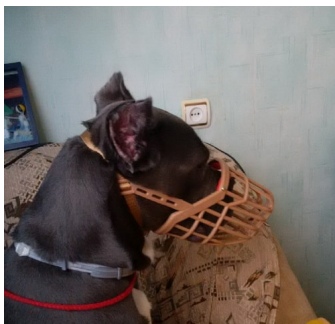

## Bozal ligero de plástico «Sensación de libertad»

Bozal canino cómodo, liviano, práctico en los paseos por lugares públicos de perros tipo beauceron, pastor alemán, rottweiler y dóberman.

Calificación: Sin calificación

encia de cuello									
Ancho de hocico	-	-	-	-	-	-	-	-	-
Altura de hocico	-	-	-	-	-	-	-	-	-

Foto: Bozal ligero de plástico para cane corso