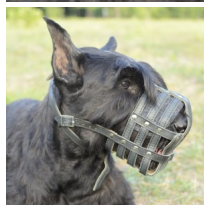

Bozal ligero para Schnauzer gigante y razas similares «Máxima seguridad»

Bozal de cuero natural, ligero, cómodo y práctico. Fornitura de acero cromado.

Calificación: Sin calificación

Precio

Precio base con impuestos 27,30 €

Precio de venta 27,30 €

Descuento

[Haga una pregunta sobre este producto](#)

Fabricante: [ForDogTrainers](#)

Descripción

Bozal ligero «Máxima seguridad» es ideal en los paseos con su Schnauzer gigante. Este bozal ligero para Schnauzer está fabricado de cuero grueso genuino de alta calidad, cosido con hilo armado y remachado. Es ligero y muy ventilado. Gracias al acolchado de fieltro, este bozal Schnauzer gigante protege la piel canina y le proporciona la comodidad durante su uso. El bozal ligero para Schnauzer le permite abrir la boca, ladrar y es suficientemente espacioso como para dejar al perro jadear. De este modo, el bozal Schnauzer gigante evita cualquier riesgo de hipertermia. Es ideal el uso del bozal ligero para Schnauzer en la formación, trabajo, visitas a la clínica, viajes o paseos diarios, durante todo el año. Gracias a su funcionalidad y su relación excelente calidad / precio, este bozal Schnauzer gigante, ligero y ventilado, es apreciado por los propietarios de perros, y además, está recomendado por veterinarios. Para mayor comodidad, puede equipar este bozal Schnauzer gigante con la hebilla de liberación rápida que permitirá colocarlo muy rápidamente.

Material: *cuero*

Color: *negro*

Completado: *sin hebilla de cierre rápido, con hebilla de cierre rápido*

La hebilla de cierre rápido permite desabrochar la correa en un click para poner o quitar el bozal rápidamente