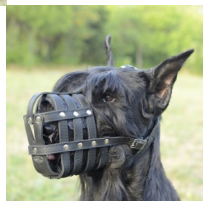

Bozal ligero para Schnauzer gigante y razas similares «Máxima seguridad»

Bozal de cuero natural, ligero, cómodo y práctico. Fornitura de acero cromado.

Calificación: Sin calificación

Precio

Precio base con impuestos 27,30 €

Precio de venta 27,30 €

Descuento

[Haga una pregunta sobre este producto](#)

Fabricante: [ForDogTrainers](#)

Descripción

Bozal ligero «Máxima seguridad» es ideal en los paseos con su Schnauzer gigante. Este bozal ligero para Schnauzer está fabricado de cuero grueso genuino de alta calidad, cosido con hilo armado y remachado. Es ligero y muy ventilado. Gracias al acolchado de fieltro, este bozal Schnauzer gigante protege la piel canina y le proporciona la comodidad durante su uso. El bozal ligero para Schnauzer le permite abrir la boca, ladrar y es suficientemente espacioso como para dejar al perro jadear. De este modo, el bozal Schnauzer gigante evita cualquier riesgo de hipertermia. Es ideal el uso del bozal ligero para Schnauzer en la formación, trabajo, visitas a la clínica, viajes o paseos diarios, durante todo el año. Gracias a su funcionalidad y su relación excelente calidad / precio, este bozal Schnauzer gigante, ligero y ventilado, es apreciado por los propietarios de perros, y además, está recomendado por veterinarios. Para mayor comodidad, puede equipar este bozal Schnauzer gigante con la hebilla de liberación rápida que permitirá colocarlo muy rápidamente.

Material: *cuero*

Color: *negro*

Completado: *sin hebilla de cierre rápido, con hebilla de cierre rápido*

La hebilla de cierre rápido permite desabrochar la correa en un click para poner o quitar el bozal rápidamente