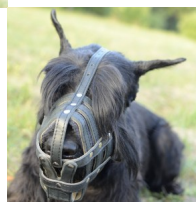

Bozal ligero para Schnauzer gigante y razas similares «Máxima seguridad»

Bozal de cuero natural, ligero, cómodo y práctico. Fornitura de acero cromado.

Calificación: Sin calificación

Precio

Precio base con impuestos 27,30 €

Precio de venta 27,30 €

Descuento

[Haga una pregunta sobre este producto](#)

Fabricante: [ForDogTrainers](#)

Descripción

Bozal ligero «Máxima seguridad» es ideal en los paseos con su Schnauzer gigante. Este bozal ligero para Schnauzer está fabricado de cuero grueso genuino de alta calidad, cosido con hilo armado y remachado. Es ligero y muy ventilado. Gracias al acolchado de fieltro, este bozal Schnauzer gigante protege la piel canina y le proporciona la comodidad durante su uso. El bozal ligero para Schnauzer le permite abrir la boca, ladrar y es suficientemente espacioso como para dejar al perro jadear. De este modo, el bozal Schnauzer gigante evita cualquier riesgo de hipertermia. Es ideal el uso del bozal ligero para Schnauzer en la formación, trabajo, visitas a la clínica, viajes o paseos diarios, durante todo el año. Gracias a su funcionalidad y su relación excelente calidad / precio, este bozal Schnauzer gigante, ligero y ventilado, es apreciado por los propietarios de perros, y además, está recomendado por veterinarios. Para mayor comodidad, puede equipar este bozal Schnauzer gigante con la hebilla de liberación rápida que permitirá colocarlo muy rápidamente.

Material: *cuero*

Color: *negro*

Completado: *sin hebilla de cierre rápido, con hebilla de cierre rápido*

La hebilla de cierre rápido permite desabrochar la correa en un click para poner o quitar el bozal rápidamente