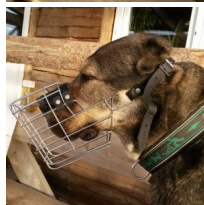

## Bozal metal para pastor de Asia central (?4) y perros de razas semejantes

Modelo para perro obediente, de carácter calmo. Artículo de acero cromado, con tiras de cuero y forro de fieltro protector.

Calificación: Sin calificación

**Precio**

Precio base con impuestos 31,08 €

Precio de venta 31,08 €

Descuento

[Haga una pregunta sobre este producto](#)

Fabricante: [ForDogTrainers](#)

Descripción

**Bozal de metal para pastor de Asia central** tiene un diseño innovador, adecuado para perros obedientes, de carácter tranquilo. Es un modelo muy cómodo. El bozal metal es espacioso, permite al perro respirar libremente. Tiene peso ligero. Cuenta con un forro de cuero y fieltro que protege la nariz canina de los frotamientos. El bozal metal se ajusta fácilmente mediante las correas de cuero y hebillas marsellsas. Se

pone y se quita también de una manera muy simple. Es un modelo de uso fácil. Además, es seguro y resistente. Los materiales de fabricación de alta calidad de este bozal metal (acero cromado, cuero genuino, fieltro e hilos reforzados) le aseguran una larga vida de servicio.

**Material:** *acero cromado*

**Color:** *acero cromado*

**Completado:** *sin hebilla de cierre rápido, con hebilla de cierre rápido*

*La hebilla de cierre rápido permite desabrochar la correa en un click para poner o quitar el bozal rápidamente*