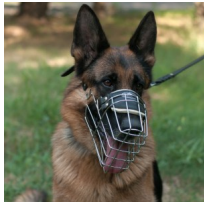

Bozal metálico para perro Pastor alemán (?3) y perros de razas semejantes

Bozal de paseos, hecho de acero cromado, práctico y muy ventilado.

Calificación: Sin calificación

Precio

Precio base con impuestos 29,30 €

Precio de venta 29,30 €

Descuento

[Haga una pregunta sobre este producto](#)

Fabricante: [ForDogTrainers](#)

Descripción

Bozal metálico para perro Pastor alemán está desarrollado para canes tranquilos y obedientes, acostumbrados a usar un bozal. Este modelo está hecho de acero cromado y equipado con tiras de cuero que permiten ajustarlo fácilmente. El bozal metálico para perro de esta raza es suficientemente espacioso y permite al perro beber agua y jadear. El bozal para para Pastor alemán es duradero. Debido a su diseño, este modelo proporciona un buen flujo del aire. El Bozal metálico para perro Pastor alemán es seguro para la salud canina, está hecho de materiales inocuos. Tiene un forro suave de fieltro que evita las frotaciones de la piel de su perro Pastor alemán. Ordene este práctico bozal metálico para perro Pastor alemán a un precio asequible.

Material: *acero cromado*

Color: *acero cromado*

Completado: *sin hebilla de cierre rápido, con hebilla de cierre rápido*

La hebilla de cierre rápido permite desabrochar la correa en un click para poner o quitar el bozal rápidamente