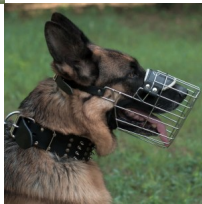

Bozal metálico para perro Pastor alemán (?3) y perros de razas semejantes

Bozal de paseos, hecho de acero cromado, práctico y muy ventilado.

Calificación: Sin calificación

Precio

Precio base con impuestos 29,30 €

Precio de venta 29,30 €

Descuento

[Haga una pregunta sobre este producto](#)

Fabricante: [ForDogTrainers](#)

Descripción

Bozal metálico para perro Pastor alemán está desarrollado para canes tranquilos y obedientes, acostumbrados a usar un bozal. Este modelo está hecho de acero cromado y equipado con tiras de cuero que permiten ajustarlo fácilmente. El bozal metálico para perro de esta raza es suficientemente espacioso y permite al perro beber agua y jadear. El bozal para para Pastor alemán es duradero. Debido a su diseño, este modelo proporciona un buen flujo del aire. El Bozal metálico para perro Pastor alemán es seguro para la salud canina, está hecho de materiales inocuos. Tiene un forro suave de fieltro que evita las frotaciones de la piel de su perro Pastor alemán. Ordene este práctico bozal metálico para perro Pastor alemán a un precio asequible.

Material: *acero cromado*

Color: *acero cromado*

Completado: *sin hebilla de cierre rápido, con hebilla de cierre rápido*

La hebilla de cierre rápido permite desabrochar la correa en un click para poner o quitar el bozal rápidamente