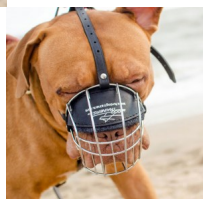

## Bozal metálico talla grande para Dogo de Burdeos ?13 y perros de razas similares

Modelo destinado al uso diario, garantiza el máximo confort a los perros grandes como Dogo de Burdeos.

Calificación: Sin calificación

**Precio**

Precio base con impuestos 35,08 €

Precio de venta 35,08 €

Descuento

[Haga una pregunta sobre este producto](#)

Fabricante: [ForDogTrainers](#)

Descripción

**Bozal metálico talla grande para Dogo de Burdeos está destinado al uso diario, como paseos por lugares muy concurridos, visitas al médico veterinario y otras actividades.** Sabemos que un can robusto y de gran fuerza necesita tener su bozal talla grande, seguro, resistente y duradero. Por esto elaboramos este bozal Dogo de Burdeos que proporciona a su perro grande varias ventajas importantes. Este bozal Dogo de Burdeos de talla grande está hecho de acero cromado, material resistente e inocuo. Nuestro bozal metálico para perro robusto tipo Dogo de Burdeos es muy cómodo, súper ventilado, ancho, que se adapta perfectamente al morro ancho de perros tipo Dogo de Burdeos. Gracias a su diseño especial, este bozal talla grande permite a su Dogo de Burdeos entreabrir la boca, beber agua o ladrar. Nuestro bozal de talla grande es recomendado por adiestradores profesionales y veterinarios, porque es muy práctico, seguro e inocuo. El bozal Dogo de Burdeos está equipado con un forro suave que protege la piel canina de rozaduras y frotamiento. Con este práctico bozal talla grande su perro tipo Dogo de Burdeos podrá acompañarlo más seguido. ¡Regale a su Dogo de Burdeos este bozal talla grande y disfrute de la compañía de su amigo grande y tan tierno!

**Material:** *acero cromado*

**Color:** *acero cromado*

**Completado:** *sin hebilla de cierre rápido, con hebilla de cierre rápido*

*La hebilla de cierre rápido permite desabrochar la correa en un click para poner o quitar el bozal rápidamente*