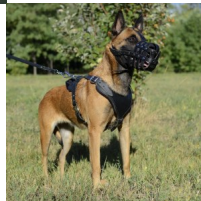

Bozal para paseos perro Pastor Belga Malinois y razas similares «Máxima seguridad»

Bozal ligero de cuero natural, cómodo y espacioso, con el acolchado protector de fieltro suave, diseñado para perro de raza Malinois.

Bozal para paseos perro Malinois «Máxima seguridad» es cómodo, acolchado, ligero y muy ventilado. Este bozal seguridad para perro de raza Malinois está fabricado de cuero grueso de alta calidad. Es bastante flexible y permite al perro tipo Malinois abrir la boca y ladrar, impidiendo al mismo tiempo las mordeduras. El bozal seguridad protege la piel de su perro Malinois porque está equipado con el acolchado de fieltro. Gracias a su diseño práctico, bozal perro Malinois, de máxima seguridad, es suficientemente espacioso como para dejar al perro jadear, evitando de este modo cualquier riesgo de hipertermia. Es ideal el uso del bozal seguridad en la formación, visitas al veterinario, trabajo de servicio, viajes y paseos del perro Malinois. Gracias a su funcionalidad y la relación excelente calidad / precio, nuestro bozal perro Malinois es recomendado por veterinarios y apreciado por los propietarios de perros de raza Malinois. Puede equipar bozal seguridad de perro Malinois con la hebilla de liberación rápida que permite colocarlo muy fácilmente.

Material: *cuero*

Color: *negro*

Completado: *sin hebilla de cierre rápido, con hebilla de cierre rápido*

La hebilla de cierre rápido permite desabrochar la correa en un click para poner o quitar el bozal rápidamente