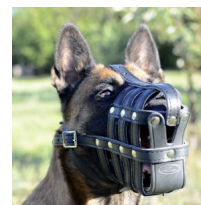

Bozal para paseos perro Pastor Belga Malinois y razas similares «Máxima seguridad»

Bozal ligero de cuero natural, cómodo y espacioso, con el acolchado protector de fieltro suave, diseñado para perro de raza Malinois.

Bozal para paseos perro Malinois «Máxima seguridad» es cómodo, acolchado, ligero y muy ventilado. Este bozal seguridad para perro de raza Malinois está fabricado de cuero grueso de alta calidad. Es bastante flexible y permite al perro tipo Malinois abrir la boca y ladrar, impidiendo al mismo tiempo las mordeduras. El bozal seguridad protege la piel de su perro Malinois porque está equipado con el acolchado de fieltro. Gracias a su diseño práctico, bozal perro Malinois, de máxima seguridad, es suficientemente espacioso como para dejar al perro jadear, evitando de este modo cualquier riesgo de hipertermia. Es ideal el uso del bozal seguridad en la formación, visitas al veterinario, trabajo de servicio, viajes y paseos del perro Malinois. Gracias a su funcionalidad y la relación excelente calidad / precio, nuestro bozal perro Malinois es recomendado por veterinarios y apreciado por los propietarios de perros de raza Malinois. Puede equipar bozal seguridad de perro Malinois con la hebilla de liberación rápida que permite colocarlo muy fácilmente.

Material: *cuero*

Color: *negro*

Completado: *sin hebilla de cierre rápido, con hebilla de cierre rápido*

La hebilla de cierre rápido permite desabrochar la correa en un click para poner o quitar el bozal rápidamente