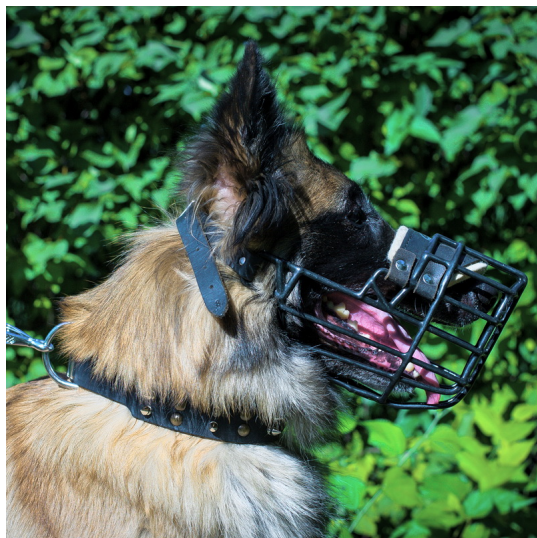

Bozal para Pastor Belga Tervueren (?28) y perros de razas parecidas

Bozal de acero cromado con recubrimiento encauchado, con forro de protección cosido de cuero y fieltro.

Calificación: Sin calificación

Precio

Precio base con impuestos 40,11 €

Precio de venta 40,11 €

Descuento

[Haga una pregunta sobre este producto](#)

Fabricante: [ForDogTrainers](#)

Descripción

Bozal para Pastor Belga Tervueren está forrado con fieltro recubierto de cuero genuino. En fabricación de este modelo utilizaron hilos resistentes, reforzados. Este bozal sólido y robusto está fabricado de acero cromado, recubierto con un material anticorrosivo de color negro. El recubrimiento protege el bozal para Pastor Belga Tervueren contra la corrosión. El bozal de metal con recubrimiento no se adhiere al morro del perro, si las temperaturas son muy bajas. Y si hace calor, este bozal de metal no se calienta demasiado. Este modelo es práctico, se pone, se quita y se ajusta fácilmente en el morro canino, mediante las correas de cuero, equipadas con hebillas marsellesas.

Material: *acero cromado con recubrimiento anticorrosivo*

Color: *negro*

Completado: *sin hebilla de cierre rápido, con hebilla de cierre rápido*

La hebilla de cierre rápido permite desabrochar la correa en un click para poner o quitar el bozal rápidamente

Recomendaciones de uso:

Bozal para Pastor Belga de diseño funcional está recomendado para perro obedientes, acostumbrados a pasear con el bozal puesto. Lo puede usar en sus paseos, caminatas por la ciudad, transporte o en la clínica veterinaria. Para la máxima comodidad de su uso, ordene también la hebilla rápida que permite ponerlo y quitarlo sin tener que desabrochar la hebilla de espiga.