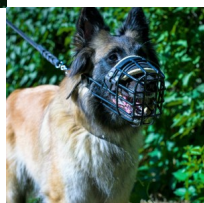

Bozal para Pastor Belga Tervueren (?28) y perros de razas parecidas

Bozal de acero cromado con recubrimiento encauchado, con forro de protección cosido de cuero y fieltro.

Calificación: Sin calificación

Precio

Precio base con impuestos 40,11 €

Precio de venta 40,11 €

Descuento

[Haga una pregunta sobre este producto](#)

Fabricante: [ForDogTrainers](#)

Descripción

Bozal para Pastor Belga Tervueren está forrado con fieltro recubierto de cuero genuino. En fabricación de este modelo utilizaron hilos resistentes, reforzados. Este bozal sólido y robusto está fabricado de acero cromado, recubierto con un material anticorrosivo de color negro. El recubrimiento protege el bozal para Pastor Belga Tervueren contra la corrosión. El bozal de metal con recubrimiento no se adhiere al morro del perro, si las temperaturas son muy bajas. Y si hace calor, este bozal de metal no se calienta demasiado. Este modelo es práctico, se pone, se quita y se ajusta fácilmente en el morro canino, mediante las correas de cuero, equipadas con hebillas marsellesas.

Material: *acero cromado con recubrimiento anticorrosivo*

Color: *negro*

Completado: *sin hebilla de cierre rápido, con hebilla de cierre rápido*

La hebilla de cierre rápido permite desabrochar la correa en un click para poner o quitar el bozal rápidamente

Recomendaciones de uso:

Bozal para Pastor Belga de diseño funcional está recomendado para perro obedientes, acostumbrados a pasear con el bozal puesto. Lo puede usar en sus paseos, caminatas por la ciudad, transporte o en la clínica veterinaria. Para la máxima comodidad de su uso, ordene también la hebilla rápida que permite ponerlo y quitarlo sin tener que desabrochar la hebilla de espiga.