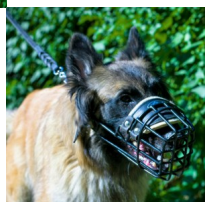

Bozal para Pastor Belga Tervueren (?28) y perros de razas parecidas

Bozal de acero cromado con recubrimiento encauchado, con forro de protección cosido de cuero y fieltro.

Calificación: Sin calificación

Precio

Precio base con impuestos 40,11 €

Precio de venta 40,11 €

Descuento

[Haga una pregunta sobre este producto](#)

Fabricante: [ForDogTrainers](#)

Descripción

Bozal para Pastor Belga Tervueren está forrado con fieltro recubierto de cuero genuino. En fabricación de este modelo utilizaron hilos resistentes, reforzados. Este bozal sólido y robusto está fabricado de acero cromado, recubierto con un material anticorrosivo de color negro. El recubrimiento protege el bozal para Pastor Belga Tervueren contra la corrosión. El bozal de metal con recubrimiento no se adhiere al morro del perro, si las temperaturas son muy bajas. Y si hace calor, este bozal de metal no se calienta demasiado. Este modelo es práctico, se pone, se quita y se ajusta fácilmente en el morro canino, mediante las correas de cuero, equipadas con hebillas marsellesas.

Material: *acero cromado con recubrimiento anticorrosivo*

Color: *negro*

Completado: *sin hebilla de cierre rápido, con hebilla de cierre rápido*

La hebilla de cierre rápido permite desabrochar la correa en un click para poner o quitar el bozal rápidamente

Recomendaciones de uso:

Bozal para Pastor Belga de diseño funcional está recomendado para perro obedientes, acostumbrados a pasear con el bozal puesto. Lo puede usar en sus paseos, caminatas por la ciudad, transporte o en la clínica veterinaria. Para la máxima comodidad de su uso, ordene también la hebilla rápida que permite ponerlo y quitarlo sin tener que desabrochar la hebilla de espiga.