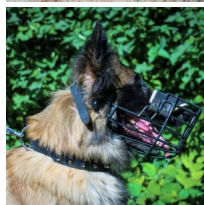

Bozal para Pastor Belga Tervueren (?28) y perros de razas parecidas

Bozal de acero cromado con recubrimiento encauchado, con forro de protección cosido de cuero y fieltro.

Calificación: Sin calificación

Precio

Precio base con impuestos 40,11 €

Precio de venta 40,11 €

Descuento

[Haga una pregunta sobre este producto](#)

Fabricante: [ForDogTrainers](#)

Descripción

Bozal para Pastor Belga Tervueren está forrado con fieltro recubierto de cuero genuino. En fabricación de este modelo utilizaron hilos resistentes, reforzados. Este bozal sólido y robusto está fabricado de acero cromado, recubierto con un material anticorrosivo de color negro. El recubrimiento protege el bozal para Pastor Belga Tervueren contra la corrosión. El bozal de metal con recubrimiento no se adhiere al morro del perro, si las temperaturas son muy bajas. Y si hace calor, este bozal de metal no se calienta demasiado. Este modelo es práctico, se pone, se quita y se ajusta fácilmente en el morro canino, mediante las correas de cuero, equipadas con hebillas marsellesas.

Material: *acero cromado con recubrimiento anticorrosivo*

Color: *negro*

Completado: *sin hebilla de cierre rápido, con hebilla de cierre rápido*

La hebilla de cierre rápido permite desabrochar la correa en un click para poner o quitar el bozal rápidamente

Recomendaciones de uso:

Bozal para Pastor Belga de diseño funcional está recomendado para perro obedientes, acostumbrados a pasear con el bozal puesto. Lo puede usar en sus paseos, caminatas por la ciudad, transporte o en la clínica veterinaria. Para la máxima comodidad de su uso, ordene también la hebilla rápida que permite ponerlo y quitarlo sin tener que desabrochar la hebilla de espiga.