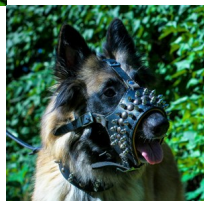

Bozal para perro pastor belga de tervuren «Fashion»

Bozal abierto, de cuero acolchado, equipado con tiras de ajuste y fornitura de acero cromado, resistente a la herrumbre.

Calificación: Sin calificación

Precio

Precio base con impuestos 78,20 €

Precio de venta 78,20 €

Descuento

[Haga una pregunta sobre este producto](#)

Fabricante: [ForDogTrainers](#)

Descripción

Bozal para perro pastor belga de tervuren «Fashion», fabricado de cuero, está equipado con acolchado de piel y cuenta con forniture de acero cromado. El artículo posee tiras de ajuste y se fija bien en el morro canino. El artículo está confeccionado con utilización de hilos especiales, extremadamente fuertes. El bozal para perro pastor belga está decorado con picos y semiesferas, resistentes a la herrumbre. Estos elementos están remachados, lo que les agrega una mayor durabilidad. El bozal para perro pastor belga de tervuren es práctico, de forma abierta, permite al perro jadear y beber agua. Es indispensable en paseos largos, durante los días calurosos.