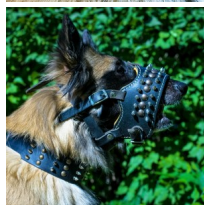

Bozal para perro pastor belga de tervuren «Fashion»

Bozal abierto, de cuero acolchado, equipado con tiras de ajuste y fornitura de acero cromado, resistente a la herrumbre.

Calificación: Sin calificación

Precio

Precio base con impuestos 78,20 €

Precio de venta 78,20 €

Descuento

[Haga una pregunta sobre este producto](#)

Fabricante: [ForDogTrainers](#)

Descripción

Bozal para perro pastor belga de tervuren «Fashion», fabricado de cuero, está equipado con acolchado de piel y cuenta con forniture de acero cromado. El artículo posee tiras de ajuste y se fija bien en el morro canino. El artículo está confeccionado con utilización de hilos especiales, extremadamente fuertes. El bozal para perro pastor belga está decorado con picos y semiesferas, resistentes a la herrumbre. Estos elementos están remachados, lo que les agrega una mayor durabilidad. El bozal para perro pastor belga de tervuren es práctico, de forma abierta, permite al perro jadear y beber agua. Es indispensable en paseos largos, durante los días calurosos.