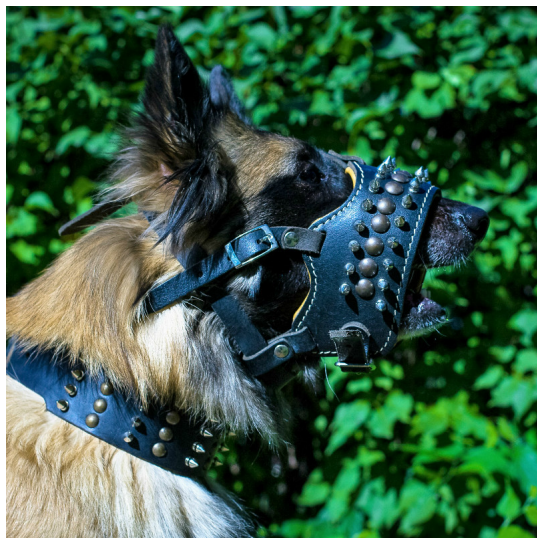

Bozal para perro pastor belga de tervuren «Fashion»

Bozal abierto, de cuero acolchado, equipado con tiras de ajuste y fornitura de acero cromado, resistente a la herrumbre.

Calificación: Sin calificación

Precio

Precio base con impuestos 78,20 €

Precio de venta 78,20 €

Descuento

[Haga una pregunta sobre este producto](#)

Fabricante: [ForDogTrainers](#)

Descripción

Bozal para perro pastor belga de tervuren «Fashion», fabricado de cuero, está equipado con acolchado de piel y cuenta con forniture de acero cromado. El artículo posee tiras de ajuste y se fija bien en el morro canino. El artículo está confeccionado con utilización de hilos especiales, extremadamente fuertes. El bozal para perro pastor belga está decorado con picos y semiesferas, resistentes a la herrumbre. Estos elementos están remachados, lo que les agrega una mayor durabilidad. El bozal para perro pastor belga de tervuren es práctico, de forma abierta, permite al perro jadear y beber agua. Es indispensable en paseos largos, durante los días calurosos.