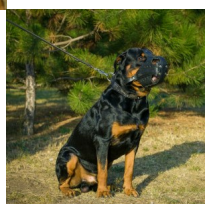

Bozal para perro Rottweiler de cuero «Agitación»

Bozal de impacto, hecho de cuero genuino, cosido con hilos reforzados, remachado y reforzado con placa metálica.

Calificación: Sin calificación

Precio

Precio base con impuestos 54,71 €

Precio de venta 54,71 €

Descuento

[Haga una pregunta sobre este producto](#)

Fabricante: [ForDogTrainers](#)

Descripción

Bozal para perro Rottweiler de cuero «Agitación» es un modelo de alta calidad, resistente y duradero. Este bozal está reforzado, cuenta con placa de metal forrada en cuero que protege al perro Rottweiler del impacto, durante el adiestramiento para ataque y defensa o durante el ataque. El bozal para perro Rottweiler es de tipo cerrado, evita el riesgo de mordeduras, pero proporciona al perro un buen flujo de aire. El producto está fabricado de cuero genuino. Las partes separadas de este bozal de cuero están cosidas con hilos reforzados y remachadas entre sí, para proporcionar aún más resistencia al artículo. El bozal para perro Rottweiler posee tiras de ajuste que permiten adaptar el bozal de cuero al tamaño de la cabeza canina. Estas tiras también están remachadas. Recuerde que si el bozal de cuero es del tamaño adecuado al perro Rottweiler y está correctamente puesto, su can no podrá quitarlo con sus patas. Vea nuestra Guía de medidas para saber cómo se debe medir a un perro. Ordene el bozal para perro Rottweiler a precio de fabricante Fordogtrainers en nuestra tienda online.