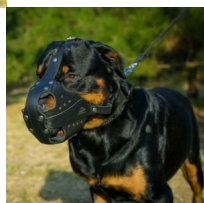

Bozal para perro Rottweiler de cuero «Agitación»

Bozal de impacto, hecho de cuero genuino, cosido con hilos reforzados, remachado y reforzado con placa metálica.

Calificación: Sin calificación

Precio

Precio base con impuestos 54,71 €

Precio de venta 54,71 €

Descuento

[Haga una pregunta sobre este producto](#)

Fabricante: [ForDogTrainers](#)

Descripción

Bozal para perro Rottweiler de cuero «Agitación» es un modelo de alta calidad, resistente y duradero. Este bozal está reforzado, cuenta con placa de metal forrada en cuero que protege al perro Rottweiler del impacto, durante el adiestramiento para ataque y defensa o durante el ataque. El bozal para perro Rottweiler es de tipo cerrado, evita el riesgo de mordeduras, pero proporciona al perro un buen flujo de aire. El producto está fabricado de cuero genuino. Las partes separadas de este bozal de cuero están cosidas con hilos reforzados y remachadas entre sí, para proporcionar aún más resistencia al artículo. El bozal para perro Rottweiler posee tiras de ajuste que permiten adaptar el bozal de cuero al tamaño de la cabeza canina. Estas tiras también están remachadas. Recuerde que si el bozal de cuero es del tamaño adecuado al perro Rottweiler y está correctamente puesto, su can no podrá quitarlo con sus patas. Vea nuestra Guía de medidas para saber cómo se debe medir a un perro. Ordene el bozal para perro Rottweiler a precio de fabricante Fordogtrainers en nuestra tienda online.

Tenga en cuenta que la hebilla de liberación rápida no está diseñada para grandes cargas. Si usted está adiestrando perros de trabajo, no le recomendamos colocar la hebilla rápida.

Material: *cuero*

Color: *negro*

Completado: *sin hebilla de cierre rápido, con hebilla de cierre rápido*

La hebilla de cierre rápido permite desabrochar la correa en un click para poner o quitar el bozal rápidamente

Fornitura: *acero cromado*