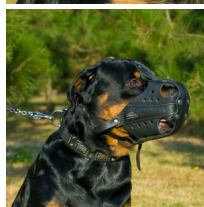

Bozal para perro Rottweiler de cuero «Agitación»

Bozal de impacto, hecho de cuero genuino, cosido con hilos reforzados, remachado y reforzado con placa metálica.

Calificación: Sin calificación

Precio

Precio base con impuestos 54,71 €

Precio de venta 54,71 €

Descuento

[Haga una pregunta sobre este producto](#)

Fabricante: [ForDogTrainers](#)

Descripción

Bozal para perro Rottweiler de cuero «Agitación» es un modelo de alta calidad, resistente y duradero. Este bozal está reforzado, cuenta con placa de metal forrada en cuero que protege al perro Rottweiler del impacto, durante el adiestramiento para ataque y defensa o durante el ataque. El bozal para perro Rottweiler es de tipo cerrado, evita el riesgo de mordeduras, pero proporciona al perro un buen flujo de aire. El producto está fabricado de cuero genuino. Las partes separadas de este bozal de cuero están cosidas con hilos reforzados y remachadas entre sí, para proporcionar aún más resistencia al artículo. El bozal para perro Rottweiler posee tiras de ajuste que permiten adaptar el bozal de cuero al tamaño de la cabeza canina. Estas tiras también están remachadas. Recuerde que si el bozal de cuero es del tamaño adecuado al perro Rottweiler y está correctamente puesto, su can no podrá quitarlo con sus patas. Vea nuestra Guía de medidas para saber cómo se debe medir a un perro. Ordene el bozal para perro Rottweiler a precio de fabricante Fordogtrainers en nuestra tienda online.

Tenga en cuenta que la hebilla de liberación rápida no está diseñada para grandes cargas. Si usted está adiestrando perros de trabajo, no le recomendamos colocar la hebilla rápida.

Material: *cuero*

Color: *negro*

Completado: *sin hebilla de cierre rápido, con hebilla de cierre rápido*

La hebilla de cierre rápido permite desabrochar la correa en un click para poner o quitar el bozal rápidamente

Fornitura: *acero cromado*