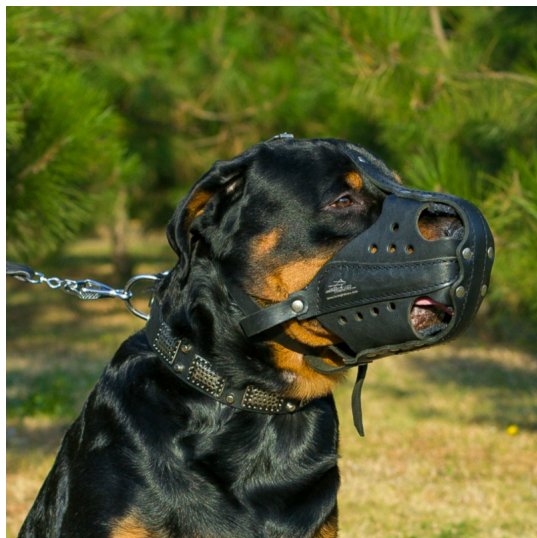

Bozal para perro Rottweiler de cuero «Agitación»

Bozal de impacto, hecho de cuero genuino, cosido con hilos reforzados, remachado y reforzado con placa metálica.

Calificación: Sin calificación

Precio

Precio base con impuestos 54,71 €

Precio de venta 54,71 €

Descuento

[Haga una pregunta sobre este producto](#)

Fabricante: [ForDogTrainers](#)

Descripción

Bozal para perro Rottweiler de cuero «Agitación» es un modelo de alta calidad, resistente y duradero. Este bozal está reforzado, cuenta con placa de metal forrada en cuero que protege al perro Rottweiler del impacto, durante el adiestramiento para ataque y defensa o durante el ataque. El bozal para perro Rottweiler es de tipo cerrado, evita el riesgo de mordeduras, pero proporciona al perro un buen flujo de aire. El producto está fabricado de cuero genuino. Las partes separadas de este bozal de cuero están cosidas con hilos reforzados y remachadas entre sí, para proporcionar aún más resistencia al artículo. El bozal para perro Rottweiler posee tiras de ajuste que permiten adaptar el bozal de cuero al tamaño de la cabeza canina. Estas tiras también están remachadas. Recuerde que si el bozal de cuero es del tamaño adecuado al perro Rottweiler y está correctamente puesto, su can no podrá quitarlo con sus patas. Vea nuestra Guía de medidas para saber cómo se debe medir a un perro. Ordene el bozal para perro Rottweiler a precio de fabricante Fordogtrainers en nuestra tienda online.

Tenga en cuenta que la hebilla de liberación rápida no está diseñada para grandes cargas. Si usted está adiestrando perros de trabajo, no le recomendamos colocar la hebilla rápida.

Material: *cuero*

Color: *negro*

Completado: *sin hebilla de cierre rápido, con hebilla de cierre rápido*

La hebilla de cierre rápido permite desabrochar la correa en un click para poner o quitar el bozal rápidamente

Fornitura: *acero cromado*