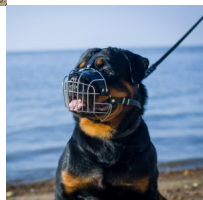

Bozal de acero para Rottweiler ?R2 y perros de razas similares

Modelo con forro de fieltro y correas de ajuste con hebillas marsellesas. Puede equiparse con cierre rápido.

Calificación: Sin calificación

Precio

Precio base con impuestos 31,08 €

Precio de venta 31,08 €

Descuento

[Haga una pregunta sobre este producto](#)

Fabricante: [ForDogTrainers](#)

Descripción

Bozal para Rottweiler está fabricado de acero cromado y equipado con forro de fieltro suave y correas de ajuste, hechos de cuero genuino, resistente y duradero. Le presentamos el bozal metálico perros grandes que pueden usar canes grandes como **Rottweiler, Labrador, Mastín** y similares. El bozal Rottweiler metálico es ajustable y se adapta muy bien al hocico de perros grandes. Este práctico bozal metálico perros grandes proporciona la seguridad y comodidad durante actividades diarias, paseos, visitas al veterinario y lugares muy concurridos. El bozal metálico es resistente, está hecho de alambre de acero cromado. El bozal Rottweiler les permite a los perros grandes respirar libremente, entreabrir la boca y beber agua. Además, el bozal Rottweiler está acolchado, posee un forro que protege la piel canina. Como Usted sabe, es obligatorio que el Rottweiler (u otro perro de razas grandes) este abozalado cuando salga a pasear. Con este bozal Rottweiler Usted estará seguro de que su amigo no sentirá ningún tipo de molestias durante sus paseos. Usted puede ordenar este bozal metálico perros grandes con el cierre de liberación rápida que permite quitar y poner el bozal Rottweiler muy rápidamente. Este bozal Rottweiler combina perfectamente el precio económico y la alta calidad del producto.

Material: *acero cromado*

Color: *acero cromado*

Completado: *sin hebilla de cierre rápido, con hebilla de cierre rápido*

La hebilla de cierre rápido permite desabrochar la correa en un click para poner o quitar el bozal rápidamente