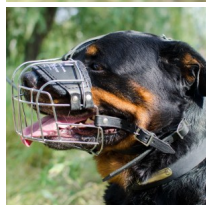

Bozal de acero para Rottweiler ?R2 y perros de razas similares

Modelo con forro de fieltro y correas de ajuste con hebillas marsellesas. Puede equiparse con cierre rápido.

Calificación: Sin calificación

Precio

Precio base con impuestos 31,08 €

Precio de venta 31,08 €

Descuento

[Haga una pregunta sobre este producto](#)

Fabricante: [ForDogTrainers](#)

Descripción

Bozal para Rottweiler está fabricado de acero cromado y equipado con forro de fieltro suave y correas de ajuste, hechos de cuero genuino, resistente y duradero. Le presentamos el bozal metálico perros grandes que pueden usar canes grandes como **Rottweiler, Labrador, Mastín** y similares. El bozal Rottweiler metálico es ajustable y se adapta muy bien al hocico de perros grandes. Este práctico bozal metálico perros grandes proporciona la seguridad y comodidad durante actividades diarias, paseos, visitas al veterinario y lugares muy concurridos. El bozal metálico es resistente, está hecho de alambre de acero cromado. El bozal Rottweiler les permite a los perros grandes respirar libremente, entreabrir la boca y beber agua. Además, el bozal Rottweiler está acolchado, posee un forro que protege la piel canina. Como Usted sabe, es obligatorio que el Rottweiler (u otro perro de razas grandes) este abozalado cuando salga a pasear. Con este bozal Rottweiler Usted estará seguro de que su amigo no sentirá ningún tipo de molestias durante sus paseos. Usted puede ordenar este bozal metálico perros grandes con el cierre de liberación rápida que permite quitar y poner el bozal Rottweiler muy rápidamente. Este bozal Rottweiler combina perfectamente el precio económico y la alta calidad del producto.

Material: *acero cromado*

Color: *acero cromado*

Completado: *sin hebilla de cierre rápido, con hebilla de cierre rápido*

La hebilla de cierre rápido permite desabrochar la correa en un click para poner o quitar el bozal rápidamente