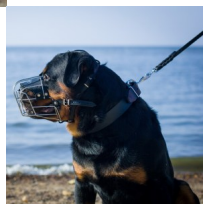

Bozal de acero para Rottweiler ?R2 y perros de razas similares

Modelo con forro de fieltro y correas de ajuste con hebillas marsellesas. Puede equiparse con cierre rápido.

Calificación: Sin calificación

Precio

Precio base con impuestos 31,08 €

Precio de venta 31,08 €

Descuento

[Haga una pregunta sobre este producto](#)

Fabricante: [ForDogTrainers](#)

Descripción

Bozal para Rottweiler está fabricado de acero cromado y equipado con forro de fieltro suave y correas de ajuste, hechos de cuero genuino, resistente y duradero. Le presentamos el bozal metálico perros grandes que pueden usar canes grandes como **Rottweiler, Labrador, Mastín** y similares. El bozal Rottweiler metálico es ajustable y se adapta muy bien al hocico de perros grandes. Este práctico bozal metálico perros grandes proporciona la seguridad y comodidad durante actividades diarias, paseos, visitas al veterinario y lugares muy concurridos. El bozal metálico es resistente, está hecho de alambre de acero cromado. El bozal Rottweiler les permite a los perros grandes respirar libremente, entreabrir la boca y beber agua. Además, el bozal Rottweiler está acolchado, posee un forro que protege la piel canina. Como Usted sabe, es obligatorio que el Rottweiler (u otro perro de razas grandes) este abozalado cuando salga a pasear. Con este bozal Rottweiler Usted estará seguro de que su amigo no sentirá ningún tipo de molestias durante sus paseos. Usted puede ordenar este bozal metálico perros grandes con el cierre de liberación rápida que permite quitar y poner el bozal Rottweiler muy rápidamente. Este bozal Rottweiler combina perfectamente el precio económico y la alta calidad del producto.

Material: *acero cromado*

Color: *acero cromado*

Completado: *sin hebilla de cierre rápido, con hebilla de cierre rápido*

La hebilla de cierre rápido permite desabrochar la correa en un click para poner o quitar el bozal rápidamente