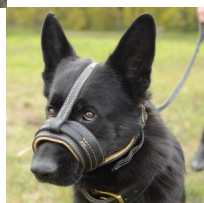

Bozal Pastor Alemán que permite al perro beber «Diario»

Bozal de lujo, hecho de cuero natural, permite al perro respirar libremente, abrir la boca, jadear y beber agua.

Calificación: Sin calificación

Precio

Precio base con impuestos 72,14 €

Precio de venta 72,14 €

Descuento

[Haga una pregunta sobre este producto](#)

Fabricante: [ForDogTrainers](#)

Descripción

Bozal «Diario» que permite al perro beber tiene diseño ergonómico. Elaborando este bozal canino, sus diseñadores tomaron en cuenta las medidas del perro Pastor Alemán. De este modo, el bozal que le ofrecemos está diseñado especialmente para Pastor Alemán. Nuestro bozal Pastor Alemán permite al perro abrir la boca y beber agua. El bozal Pastor Alemán está hecho de cuero grueso natural de alta calidad, accesorios cosidos con hilo armado y remachados, es inocuo e hipoalérgico. Con el bozal que permite beber agua su Pastor Alemán se sentirá cómodo durante sus paseos por la ciudad, visitas al veterinario o juegos prolongados al aire libre, y podrá beber agua sin que Usted le quite el bozal. Este bozal Pastor Alemán permite a su perro respirar libremente, abrir la boca, beber agua, jadear y ladrar. Gracias a su diseño especial, el bozal Pastor Alemán que permite al can beber agua y jadear, ayuda a evitar el riesgo de hipertermia. El bozal que permite beber agua y jadear garantiza la seguridad del entorno y al mismo tiempo proporciona la máxima libertad a su perro Pastor Alemán. Además, el bozal que permite jadear y beber es un artículo muy elegante. Le proponemos adquirir el bozal Pastor Alemán que permite beber agua, a un precio razonable.

Material: *cuero*

Color: *negro*

Completado: *con hebilla de cierre rápido*

La hebilla de cierre rápido permite desabrochar la correa en un click para poner o quitar el bozal rápidamente

Fornitura: *latón*