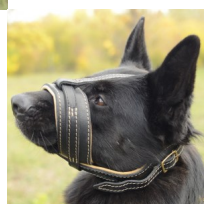

Bozal Pastor Alemán que permite al perro beber «Diario»

Bozal de lujo, hecho de cuero natural, permite al perro respirar libremente, abrir la boca, jadear y beber agua.

Calificación: Sin calificación

Precio

Precio base con impuestos 72,14 €

Precio de venta 72,14 €

Descuento

[Haga una pregunta sobre este producto](#)

Fabricante: [ForDogTrainers](#)

Descripción

Bozal «Diario» que permite al perro beber tiene diseño ergonómico. Elaborando este bozal canino, sus diseñadores tomaron en cuenta las medidas del perro Pastor Alemán. De este modo, el bozal que le ofrecemos está diseñado especialmente para Pastor Alemán. Nuestro bozal Pastor Alemán permite al perro abrir la boca y beber agua. El bozal Pastor Alemán está hecho de cuero grueso natural de alta calidad, accesorios cosidos con hilo armado y remachados, es inocuo e hipoalérgico. Con el bozal que permite beber agua su Pastor Alemán se sentirá cómodo durante sus paseos por la ciudad, visitas al veterinario o juegos prolongados al aire libre, y podrá beber agua sin que Usted le quite el bozal. Este bozal Pastor Alemán permite a su perro respirar libremente, abrir la boca, beber agua, jadear y ladrar. Gracias a su diseño especial, el bozal Pastor Alemán que permite al can beber agua y jadear, ayuda a evitar el riesgo de hipertermia. El bozal que permite beber agua y jadear garantiza la seguridad del entorno y al mismo tiempo proporciona la máxima libertad a su perro Pastor Alemán. Además, el bozal que permite jadear y beber es un artículo muy elegante. Le proponemos adquirir el bozal Pastor Alemán que permite beber agua, a un precio razonable.

Material: *cuero*

Color: *negro*

Completado: *con hebilla de cierre rápido*

La hebilla de cierre rápido permite desabrochar la correa en un click para poner o quitar el bozal rápidamente

Fornitura: *latón*