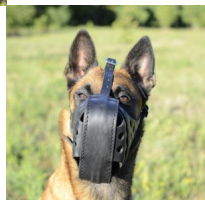

## Bozal Pastor Belga Malinois «Entrenamiento de ataque»

Bozal de impacto de cuero reforzado, seguro y muy bien ventilado, disponible en negro.

Calificación: Sin calificación

**Precio**

Precio base con impuestos 44,84 €

#### Descripción

**Bozal Pastor Belga Malinois «Entrenamiento de ataque» es muy eficaz durante el adiestramiento canino, trabajo de servicio y adecuado para otras actividades del perro Pastor Belga.** El bozal de entrenamiento Malinois (o Pastor Belga) está reforzado con una placa de metal colocada en su parte frontal y revestida de cuero. Esta placa metálica protege el morro del Pastor Belga durante el entrenamiento o trabajo canino. El diseño ergonómico de este bozal Pastor Belga Malinois permite utilizarlo tanto en el entrenamiento o durante el trabajo, como en los paseos diarios de Pastor Belga Malinois. El bozal de entrenamiento Malinois está hecho de cuero grueso, de la más alta calidad, que mantiene su forma durante el entrenamiento. Todas las partes del bozal Pastor Belga Malinois están cosidas con hilo armado y unidas con remaches, lo que le agrega resistencia adicional a este bozal de entrenamiento Malinois. La estructura especial del bozal Pastor Belga Malinois proporciona un perfecto flujo de aire, esto permite al can respirar libremente durante el entrenamiento. Además, el bozal de entrenamiento Malinois permite al perro Pastor Belga abrir la boca, jadear y ladrar. Las tiras de ajuste de este bozal Pastor Belga Malinois ayudan adaptarlo al tamaño exacto del perro Pastor Belga e impiden que se quite el bozal. El material utilizado en la fabricación del bozal de entrenamiento Malinois es seguro e inocuo. El bozal Pastor Belga Malinois está disponible en color negro. Le recomendamos ordenar con este bozal de entrenamiento Malinois la hebilla de liberación rápida que permite quitarlo en un instante. Proporcione a su Pastor Belga Malinois la seguridad necesaria, comprándole el bozal de Malinois a un precio razonable.