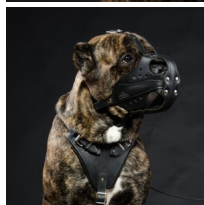

Bozal reforzado de impacto para Mastín Italiano «Agitación»

Bozal de impacto, bien ventilado y funcional, hecho de cuero y acolchado con fieltro suave.

Calificación: Sin calificación

Precio

Precio base con impuestos 54,71 €