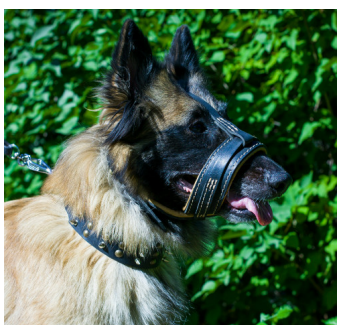

Bozal canino de piel para paseos «Diario»

Bozal canino de cuero natural suave y duradero, adecuado en el paseo de pastor alemán, malinois, pit bull, rottweiler, spitz finlandés y canes de razas similares.

Siga el [esquema](#) para medir correctamente a su perro.

Foto: Bozales piel perros

Foto: Bozales para paseos perros

Foto: Bozal de piel para perro pastor del Asia Central

Foto: Bozal de cuero ligero para perro samoyedo

Foto: Bozal para gran boyero suizo

Foto: Bozal de piel para perro alemán

Foto: Bozal de cuero natural con forro suave para perro pit bull

Opinión de compradores

Este bozal es muy cómodo y elegante, gracias. Álvaro