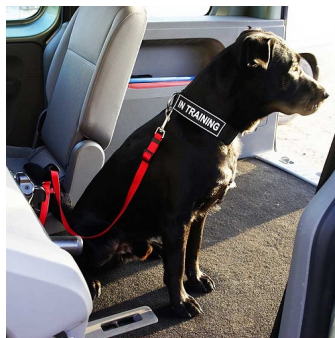

Precio

Precio base con impuestos 13,00 €

Precio de venta 13,00 €

Descuento

[Haga una pregunta sobre este producto](#)

Fabricante: [ForDogTrainers](#)

Descripción

Correa de nylon "De viaje" está diseñada especialmente para viaje seguro con su amigo de cuatro patas. Esta correa perro para coche es absolutamente increíble, combina todas las características que desea ver en una correa canina: comodidad, seguridad, resistencia, lindo aspecto y buen precio. Como está hecha de nylon, la Correa Perro Coche es súper práctica en los paseos y segura en el viaje. La correa perro de nylon "De viaje" es extremadamente fuerte; resistente al agua; no se estira; sus colores son firmes; es resistente a la putrefacción, moho, humedad, insectos y muchos productos químicos. El mosquetón de ajuste rápido de la correa perro de nylon está hecho de metal cromado, un material sólido. Además, es un metal con lindo color y es resistente a la corrosión. Él mantendrá el buen aspecto y la calidad de la correa por varios años. La longitud de la correa perro de nylon es perfecta para el viaje en coche. La correa perro de nylon es un accesorio realmente indispensable si quiere llevar a su can en el coche. La Correa Perro Coche tiene en un extremo un mosquetón para colocarla al collar y en el otro posee un asa cómoda con forro de cuero sintético suave. Además, la Correa Perro Coche está equipada con una hebilla especial que se coloca al fijador de cinturón de seguridad de coche. Nuestra Correa Perro Coche le permitirá conducir tranquilo: su perro no se moverá durante el viaje ni pasará al asiento delantero. La correa perro de nylon "De viaje" es adecuada para perros de todos los tamaños. Es un producto canino de excelente calidad. ¡Y su precio es muy asequible! La Correa Perro Coche es una opción ideal para viaje seguro y cómodo con su compañero fiel.