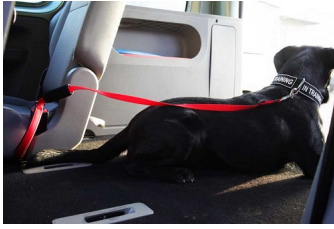

Precio

Precio base con impuestos 13,00 €

Precio de venta 13,00 €

Descuento

[Haga una pregunta sobre este producto](#)

Fabricante: [ForDogTrainers](#)

Descripción

Correa de nylon "De viaje" está diseñada especialmente para viaje seguro con su amigo de cuatro patas. Esta correa perro para coche es absolutamente increíble, combina todas las características que desea ver en una correa canina: comodidad, seguridad, resistencia, lindo aspecto y buen precio. Como está hecha de nylon, la Correa Perro Coche es súper práctica en los paseos y segura en el viaje. La correa perro de nylon "De viaje" es extremadamente fuerte; resistente al agua; no se estira; sus colores son firmes; es resistente a la putrefacción, moho, humedad, insectos y muchos productos químicos. El mosquetón de ajuste rápido de la correa perro de nylon está hecho de metal cromado, un material sólido. Además, es un metal con lindo color y es resistente a la corrosión. Él mantendrá el buen aspecto y la calidad de la correa por varios años. La longitud de la correa perro de nylon es perfecta para el viaje en coche. La correa perro de nylon es un accesorio realmente indispensable si quiere llevar a su can en el coche. La Correa Perro Coche tiene en un extremo un mosquetón para colocarla al collar y en el otro posee un asa cómoda con forro de cuero sintético suave. Además, la Correa Perro Coche está equipada con una hebilla especial que se coloca al fijador de cinturón de seguridad de coche. Nuestra Correa Perro Coche le permitirá conducir tranquilo: su perro no se moverá durante el viaje ni pasará al asiento delantero. La correa perro de nylon "De viaje" es adecuada para perros de todos los tamaños. Es un producto canino de excelente calidad. ¡Y su precio es muy asequible! La Correa Perro Coche es una opción ideal para viaje seguro y cómodo con su compañero fiel.