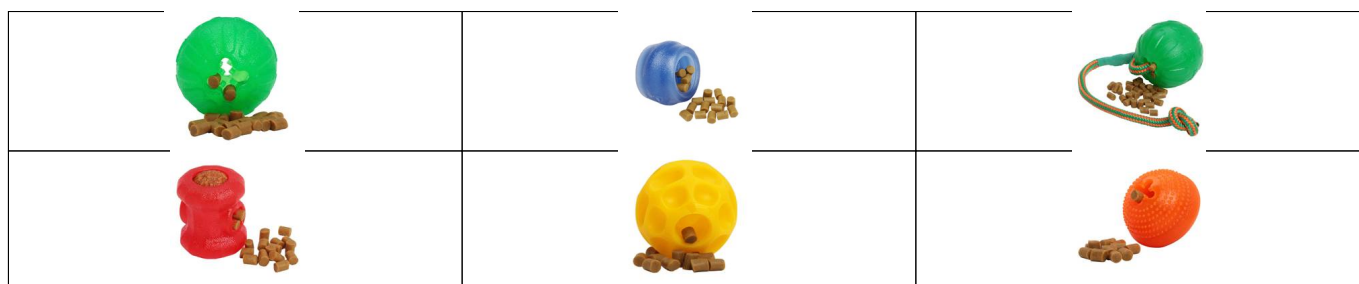

**Golosinas saludables para perros «Interactive Treats», son aptas para rellenar los juguetes:**

- [«Treat Dispensing Tetraflex» small](#) / [«Treat Dispensing Tetraflex» medium](#) / [«Treat Dispensing Tetraflex» large](#)
- [«Swing 'n Fling Chew Ball»](#)
- [«Treat Dispensing Chew Ball» medium](#) / [«Treat Dispensing Chew Ball» large](#)
- [«Everlasting Fire Plug» small](#) / [«Everlasting Fire Plug» medium](#) / [«Everlasting Fire Plug» large](#)
- [«Everlasting Groovy Ball» small](#) / [«Everlasting Groovy Ball» medium](#) / [«Everlasting Groovy Ball» large](#)
- [«Everlasting Bento Ball» small](#) / [«Everlasting Bento Ball» medium](#) / [«Everlasting Bento Ball» large](#)
- [«Everlasting TREAT Ball» small](#) / [«Everlasting TREAT Ball» medium](#) / [«Everlasting TREAT Ball» large](#)
- [«Treat Dispensing Pickle Pocket» medium](#)
- [«Treat Dispensing Chew Ball» medium / large](#)
- [«Everlasting Treat Wheeler» small](#) / [«Everlasting Treat Wheeler» medium](#)

Foto: Juguetes compatibles con el alimento «Interactive Treats»